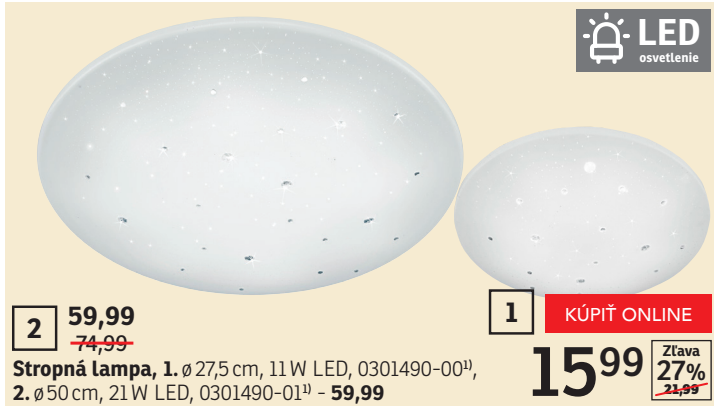

Stropná lampa, 1. ø 27,5 cm, 11 W LED, 0301490-00¹⁾, 2. ø 50 cm, 21 W LED, 0301490-01¹⁾ - **59,99**

15⁹⁹ Zľava 27% ~~21,99~~