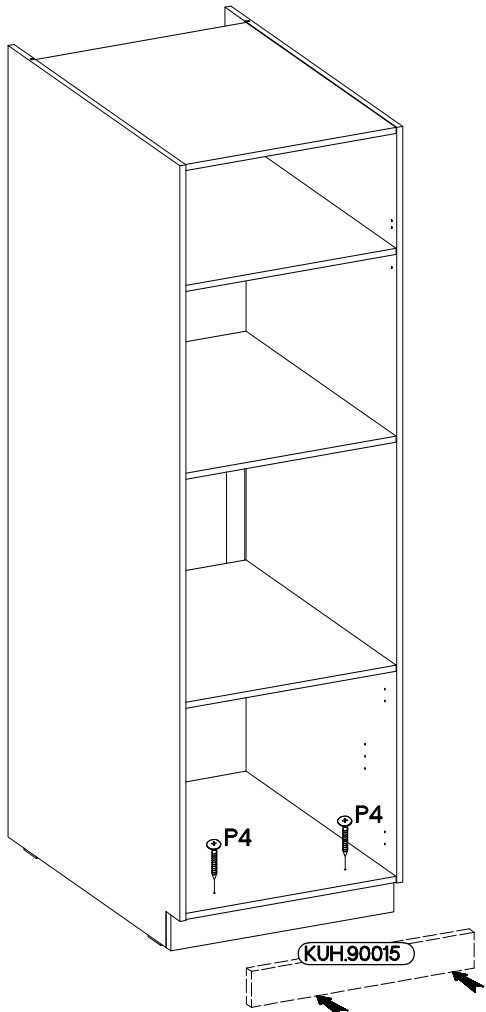

60 DPM-2100 2F

max. 10kg
 KUH.30002
 KUH.40007
 KUH.40008

†8x30mm A	6,4 x 50mm B
20	20

E1 20	E9 2	F2 4	[CD] HG 4	J 4	J5 2	K24 2
L25 1	O 1	P1 4	P4 2	P5 10	P7 15-20	T3 2

Ersatzteil Nummer	Dimension
KUH.10564	2095x555x16
KUH.10565	2095x555x16
KUH.30002	566x430x16
KUH.40007	567x485x16
KUH.40008 x3	567x485x16
KUH.40062	567x485x16
KUH.60061	570x585x2,5
KUH.60325	830x585x2,5
KUH.90015	599x95x16

ISM-KUH-01997

1

6.5x48x16	+8x30mm
 F2	 A
4	20

2

6,4 x 50mm

3

6,4 x 50mm

4

±3.0x20mm
P7
15-20

5

+4.0x45mm	
	
P4	E9
2	2

6

+5/19mm	
	
J	
4	

7

120x30x15mm	±3.5x13mm
	
L25	P5
1	2

- 
- 
- 
- 
- 