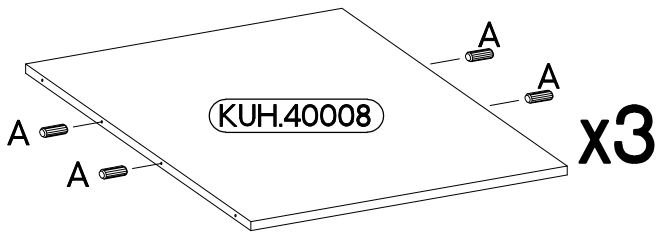

60 DPM-2100 2F

max. 10kg
 KUH.30002
 KUH.40007
 KUH.40008

†8x30mm A	6,4 x 50mm B
20	20

E1 20	E9 2	F2 4	[CD] HG 4	J 4	J5 2	K24 2
L25 1	O 1	P1 4	P4 2	P5 10	P7 15-20	T3 2

Ersatzteil Nummer	Dimension
KUH.10564	2095x555x16
KUH.10565	2095x555x16
KUH.30002	566x430x16
KUH.40007	567x485x16
KUH.40008 x3	567x485x16
KUH.40062	567x485x16
KUH.60061	570x585x2,5
KUH.60325	830x585x2,5
KUH.90015	599x95x16

ISM-KUH-01997

1

6.5x48x16	+8x30mm
 F2	 A
4	20

2

6,4 x 50mm

3

6,4 x 50mm

4

±3.0x20mm
P7
15-20

5

+4.0x45mm	
	
P4	E9
2	2

6

+5/19mm	
	
J	
4	

7

120x30x15mm	±3.5x13mm
	
L25	P5
1	2

- 
- 
- 
- 
- 