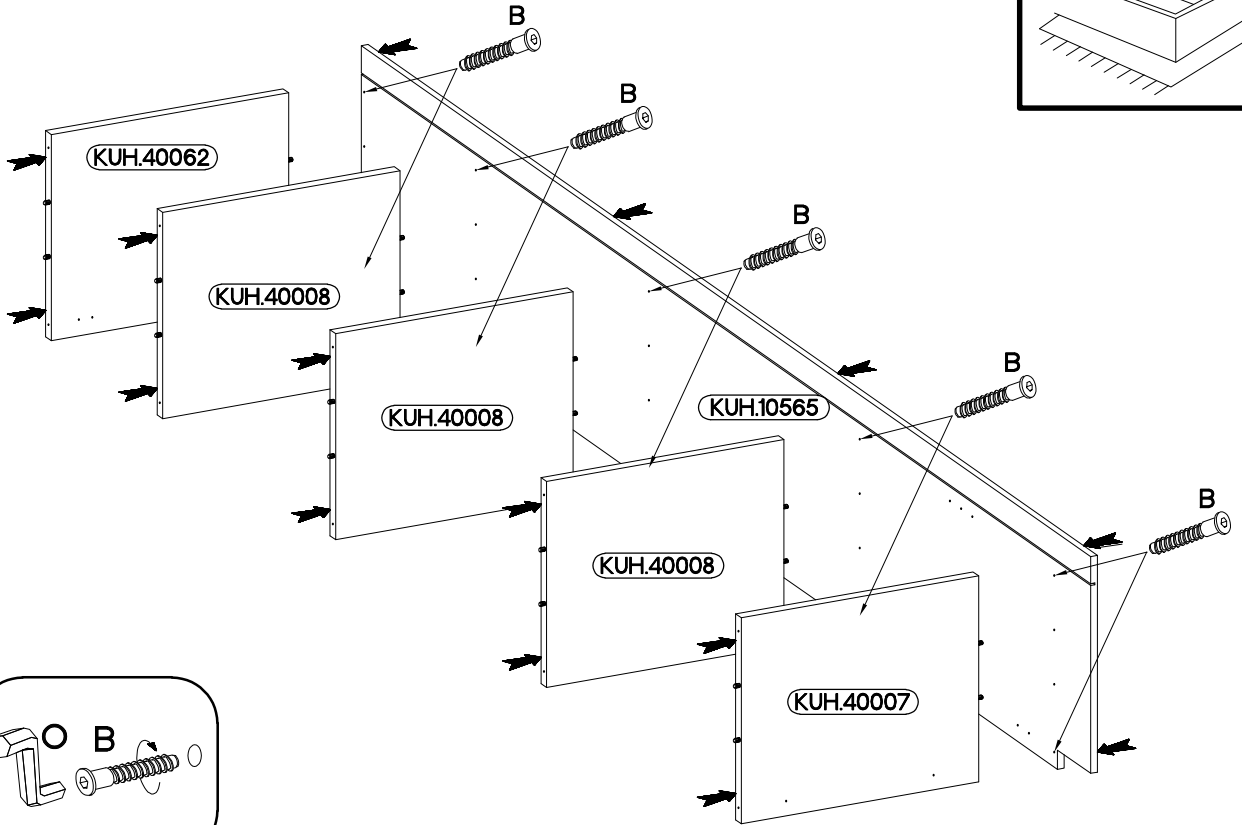

60 DPM-2100 2F

max. 10kg
 KUH.30002
 KUH.40007
 KUH.40008

†8x30mm A	6,4 x 50mm B
20	20

E1 20	E9 2	F2 4	[CD] HG 4	J 4	J5 2	K24 2
L25 1	O 1	P1 4	P4 2	P5 10	P7 15-20	T3 2

Ersatzteil Nummer	Dimension
KUH.10564	2095x555x16
KUH.10565	2095x555x16
KUH.30002	566x430x16
KUH.40007	567x485x16
KUH.40008 x3	567x485x16
KUH.40062	567x485x16
KUH.60061	570x585x2,5
KUH.60325	830x585x2,5
KUH.90015	599x95x16

ISM-KUH-01997

1

6.5x48x16	+8x30mm
 F2	 A
4	20

2

6,4 x 50mm

3

6,4 x 50mm

4

±3.0x20mm
P7
15-20

5

+4.0x45mm	
	
P4	E9
2	2

6

+5/19mm	
	
J	
4	

7

120x30x15mm	±3.5x13mm
	
L25	P5
1	2

- 
- 
- 
- 
- 