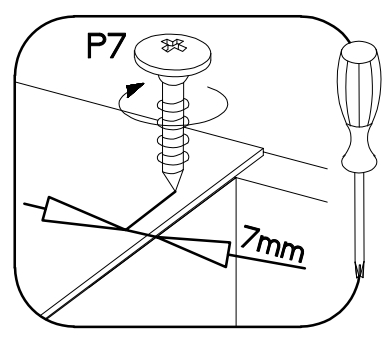

60 DPM-2100 2F

max. 10kg
 KUH.30002
 KUH.40007
 KUH.40008

†8x30mm A	6,4 x 50mm B
20	20

E1 20	E9 2	F2 4	[CD] HG 4	J 4	J5 2	K24 2
L25 1	O 1	P1 4	P4 2	P5 10	P7 15-20	T3 2

Ersatzteil Nummer	Dimension
KUH.10564	2095x555x16
KUH.10565	2095x555x16
KUH.30002	566x430x16
KUH.40007	567x485x16
KUH.40008 x3	567x485x16
KUH.40062	567x485x16
KUH.60061	570x585x2,5
KUH.60325	830x585x2,5
KUH.90015	599x95x16

ISM-KUH-01997

1

6.5x48x16	+8x30mm
 F2	 A
4	20

2

6,4 x 50mm

3

6,4 x 50mm

4

±3.0x20mm
P7
15-20

5

+4.0x45mm	
	
P4	E9
2	2

6

+5/19mm	
	
J	
4	

7

120x30x15mm	±3.5x13mm
	
L25	P5
1	2

- 
- 
- 
- 
- 