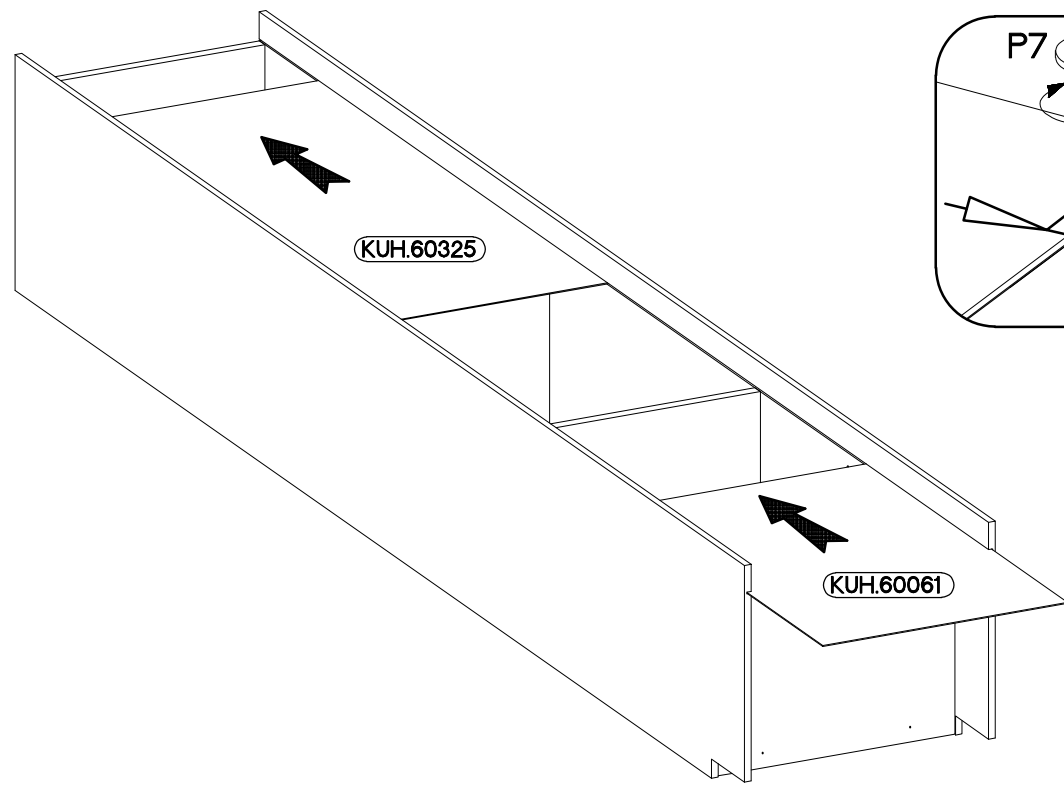

60 DPM-2100 2F

max. 10kg
 KUH.30002
 KUH.40007
 KUH.40008

†8x30mm A	6,4 x 50mm B
20	20

E1 20	E9 2	F2 4	[CD] HG 4	J 4	J5 2	K24 2
L25 1	O 1	P1 4	P4 2	P5 10	P7 15-20	T3 2

Ersatzteil Nummer	Dimension
KUH.10564	2095x555x16
KUH.10565	2095x555x16
KUH.30002	566x430x16
KUH.40007	567x485x16
KUH.40008 x3	567x485x16
KUH.40062	567x485x16
KUH.60061	570x585x2,5
KUH.60325	830x585x2,5
KUH.90015	599x95x16

ISM-KUH-01997

1

6.5x48x16	+8x30mm
 F2	 A
4	20

2

6,4 x 50mm

3

6,4 x 50mm

4

±3.0x20mm
P7
15-20

5

+4.0x45mm	
	
P4	E9
2	2

6

+5/19mm	
	
J	
4	

7

120x30x15mm	±3.5x13mm
	
L25	P5
1	2

- 
- 
- 
- 
- 