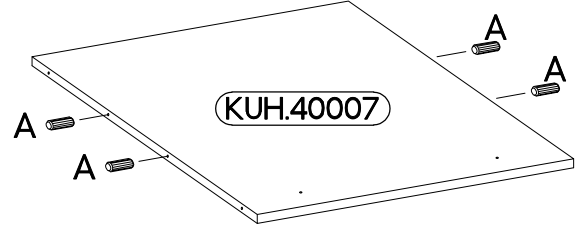

60 DPM-2100 2F

max. 10kg
 KUH.30002
 KUH.40007
 KUH.40008

†8x30mm A	6,4 x 50mm B
20	20

E1 20	E9 2	F2 4	[CD] HG 4	J 4	J5 2	K24 2
L25 1	O 1	P1 4	P4 2	P5 10	P7 15-20	T3 2

Ersatzteil Nummer	Dimension
KUH.10564	2095x555x16
KUH.10565	2095x555x16
KUH.30002	566x430x16
KUH.40007	567x485x16
KUH.40008 x3	567x485x16
KUH.40062	567x485x16
KUH.60061	570x585x2,5
KUH.60325	830x585x2,5
KUH.90015	599x95x16

ISM-KUH-01997

1

6.5x48x16	+8x30mm
 F2	 A
4	20

2

6,4 x 50mm

3

6,4 x 50mm

4

±3.0x20mm
P7
15-20

5

+4.0x45mm	
	
P4	E9
2	2

6

+5/19mm	
	
J	
4	

7

120x30x15mm	±3.5x13mm
	
L25	P5
1	2

- 
- 
- 
- 
- 