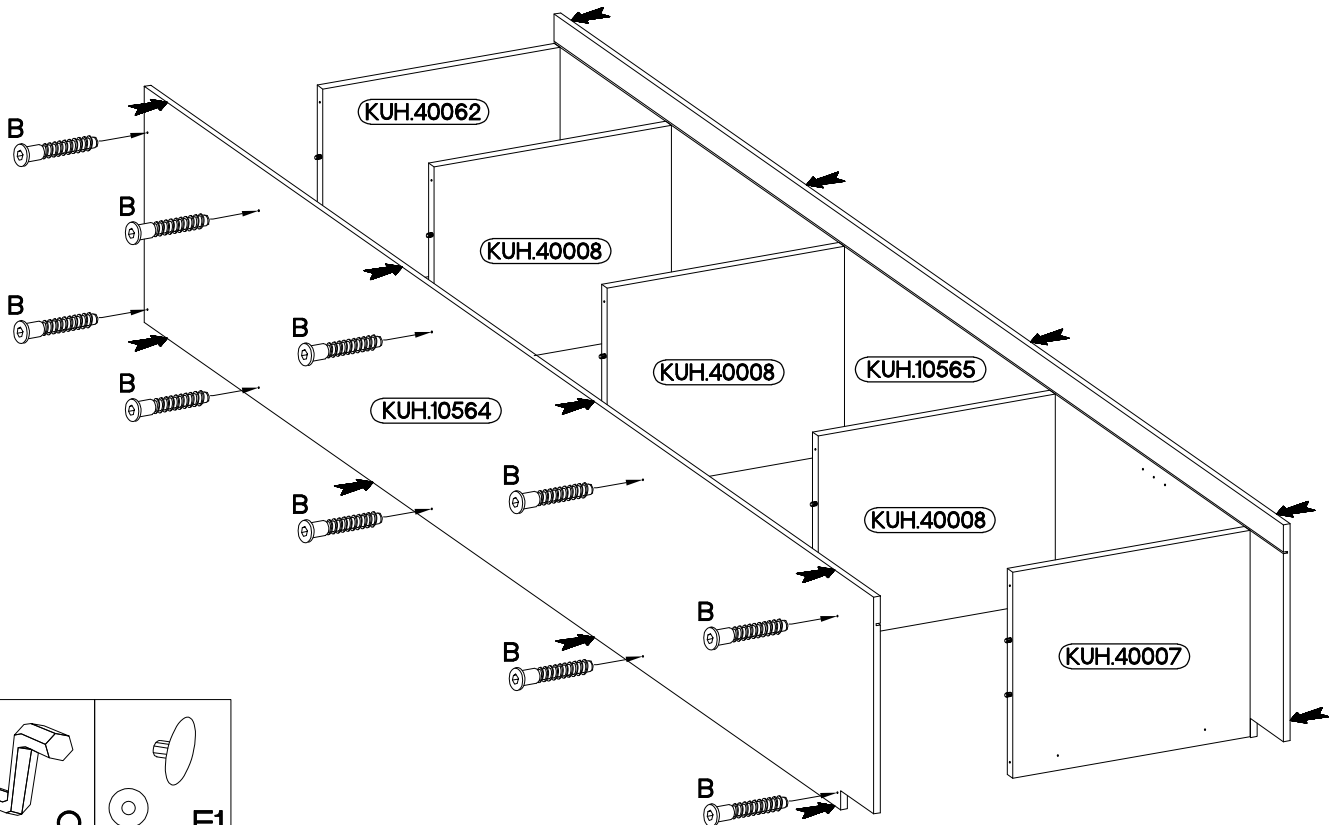

60 DPM-2100 2F

max. 10kg
 KUH.30002
 KUH.40007
 KUH.40008

†8x30mm A	6,4 x 50mm B
20	20

E1 20	E9 2	F2 4	[CD] HG 4	J 4	J5 2	K24 2
L25 1	O 1	P1 4	P4 2	P5 10	P7 15-20	T3 2

Ersatzteil Nummer	Dimension
KUH.10564	2095x555x16
KUH.10565	2095x555x16
KUH.30002	566x430x16
KUH.40007	567x485x16
KUH.40008 x3	567x485x16
KUH.40062	567x485x16
KUH.60061	570x585x2,5
KUH.60325	830x585x2,5
KUH.90015	599x95x16

ISM-KUH-01997

1

6.5x48x16	+8x30mm
 F2	 A
4	20

2

6,4 x 50mm

3

6,4 x 50mm

4

±3.0x20mm
P7
15-20

5

+4.0x45mm	
	
P4	E9
2	2

6

+5/19mm	
	
J	
4	

7

120x30x15mm	±3.5x13mm
	
L25	P5
1	2

- 
- 
- 
- 
- 