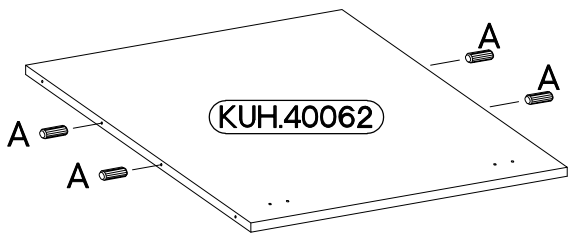

60 DPM-2100 2F

max. 10kg
 KUH.30002
 KUH.40007
 KUH.40008

†8x30mm A	6,4 x 50mm B
20	20

E1 20	E9 2	F2 4	[CD] HG 4	J 4	J5 2	K24 2
L25 1	O 1	P1 4	P4 2	P5 10	P7 15-20	T3 2

Ersatzteil Nummer	Dimension
KUH.10564	2095x555x16
KUH.10565	2095x555x16
KUH.30002	566x430x16
KUH.40007	567x485x16
KUH.40008 x3	567x485x16
KUH.40062	567x485x16
KUH.60061	570x585x2,5
KUH.60325	830x585x2,5
KUH.90015	599x95x16

ISM-KUH-01997

1

6.5x48x16	+8x30mm
 F2	 A
4	20

2

6,4 x 50mm

3

6,4 x 50mm

4

±3.0x20mm
P7
15-20

5

+4.0x45mm	
	
P4	E9
2	2

6

+5/19mm	
	
J	
4	

7

120x30x15mm	±3.5x13mm
	
L25	P5
1	2

- 
- 
- 
- 
- 