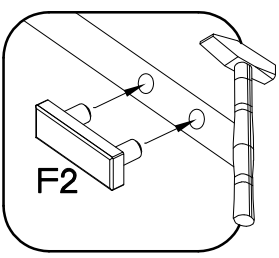

60 DPM-2100 2F

max. 10kg
 KUH.30002
 KUH.40007
 KUH.40008

†8x30mm A	6,4 x 50mm B
20	20

E1 20	E9 2	F2 4	[CD] HG 4	J 4	J5 2	K24 2
L25 1	O 1	P1 4	P4 2	P5 10	P7 15-20	T3 2

Ersatzteil Nummer	Dimension
KUH.10564	2095x555x16
KUH.10565	2095x555x16
KUH.30002	566x430x16
KUH.40007	567x485x16
KUH.40008 x3	567x485x16
KUH.40062	567x485x16
KUH.60061	570x585x2,5
KUH.60325	830x585x2,5
KUH.90015	599x95x16

ISM-KUH-01997

1

6.5x48x16	+8x30mm
 F2	 A
4	20

2

6,4 x 50mm

3

6,4 x 50mm

4

±3.0x20mm
P7
15-20

5

+4.0x45mm	
	
P4	E9
2	2

6

+5/19mm	
	
J	
4	

7

120x30x15mm	±3.5x13mm
	
L25	P5
1	2

- 
- 
- 
- 
- 