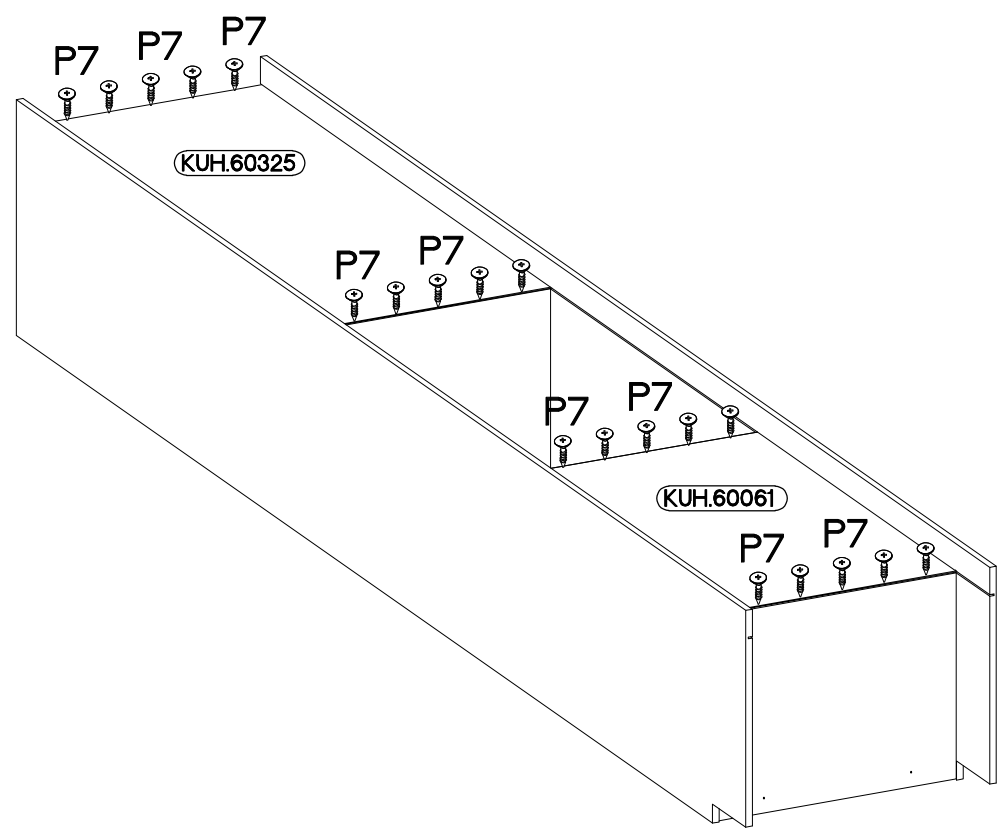

60 DPM-2100 2F

max. 10kg
 KUH.30002
 KUH.40007
 KUH.40008

†8x30mm A	6,4 x 50mm B
20	20

E1 20	E9 2	F2 4	[CD] HG 4	J 4	J5 2	K24 2
L25 1	O 1	P1 4	P4 2	P5 10	P7 15-20	T3 2

Ersatzteil Nummer	Dimension
KUH.10564	2095x555x16
KUH.10565	2095x555x16
KUH.30002	566x430x16
KUH.40007	567x485x16
KUH.40008 x3	567x485x16
KUH.40062	567x485x16
KUH.60061	570x585x2,5
KUH.60325	830x585x2,5
KUH.90015	599x95x16

ISM-KUH-01997

1

6.5x48x16	+8x30mm
 F2	 A
4	20

2

6,4 x 50mm

3

6,4 x 50mm

4

±3.0x20mm
P7
15-20

5

+4.0x45mm	
	
P4	E9
2	2

6

+5/19mm	
	
J	
4	

7

120x30x15mm	±3.5x13mm
	
L25	P5
1	2

- 
- 
- 
- 
- 