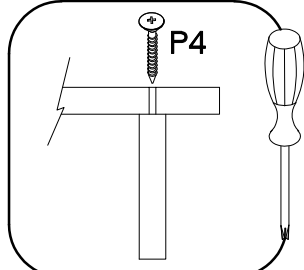

60 DPM-2100 2F

max. 10kg
 KUH.30002
 KUH.40007
 KUH.40008

†8x30mm A	6,4 x 50mm B
20	20

E1 20	E9 2	F2 4	[CD] HG 4	J 4	J5 2	K24 2
L25 1	O 1	P1 4	P4 2	P5 10	P7 15-20	T3 2

Ersatzteil Nummer	Dimension
KUH.10564	2095x555x16
KUH.10565	2095x555x16
KUH.30002	566x430x16
KUH.40007	567x485x16
KUH.40008 x3	567x485x16
KUH.40062	567x485x16
KUH.60061	570x585x2,5
KUH.60325	830x585x2,5
KUH.90015	599x95x16

ISM-KUH-01997

1

6.5x48x16	+8x30mm
 F2	 A
4	20

2

6,4 x 50mm

3

6,4 x 50mm

4

±3.0x20mm
P7
15-20

5

+4.0x45mm	
	
P4	E9
2	2

6

+5/19mm	
	
J	
4	

7

120x30x15mm	±3.5x13mm
	
L25	P5
1	2

- 
- 
- 
- 
- 