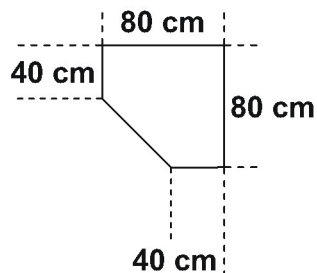

Dekor 219: dub řezaný

Dekor 221: bílá / front beton (pouze u skříní a nástavců o šířce 30 a 40 cm)

Dekor 223: grafit

Hloubka 40cm	Skříň 6 polic	Skříň 6 polic	Skříň na prádlo včetně 2 boxů	Boxy na prádlo pár	Skříň 6 polic	Skříň 6 polic	Skříň 6 polic	Skříň se zámkem 5 polic	Skříň vlevo 4 police vpravo 1 police	Skříň 6 polic
Číslo výrobku	637	638	658	931	640	641	657	636	642	643
Šířka (cm)	30	40	40	1	45	50	70	80	80	80
Výška (cm)	185	185	185	1	185	185	185	185	185	185
Hloubka (cm)	40	40	40	1	40	40	40	40	40	40
Hmotnost (kg)	30	34	34	2	38	39	49	58	52	58
Objem:	0,0638	0,0638	0,0638	0,0084	0,0729	0,0828	0,1041	0,1098	0,094	0,1098
Počet balíků:	1	1	1	1	1	1	2	2	2	2
CENA:										

	Nástavec	Nástavec (i pro roh.skříň)	Nástavec	Nástavec	Nástavec	Nástavec	Nástavec/ závěsná skříňka
Číslo výrobku	501	502	504	506	592	528	529
Šířka (cm)	30	40	45	50	70	80	80
Výška (cm)	40	40	40	40	40	40	64
Hloubka (cm)	40	40	40	40	40	40	40
Hmotnost (kg)	9	10	10	11	14	15	22
Objem:	0,0147	0,018	0,0191	0,0213	0,0241	0,032	0,0381
Počet balíků:	1	1	1	1	1	1	1
CENA:							

	Regál 6 zásuvek 2 police	Regál 6 zásuvek 2 police	Rohová skříň 5 polic	Nástavec pro rohovou skříň	Ukončovací roh	Nástavec pro ukon. roh	2 ks polic pro 638,658, 642	2 ks polic pro 636,643
Číslo výrobku	639	644	650	507	653	490	661	665
Šířka (cm)	40	80	80	80	30	30	37	77
Výška (cm)	185	185	185	40	185	40	2	2
Hloubka (cm)	40	40	80	80	38	38	33	33
Hmotnost (kg)	34	51	71	24	20	7	4	7
Objem:	0,0656	0,1109	0,1299	0,0518	0,051	0,012	0,0049	0,0097
Počet balíků:	1	2	3	1	1	1	1	1
CENA:								

Umístění rohové skříňe typ 650: