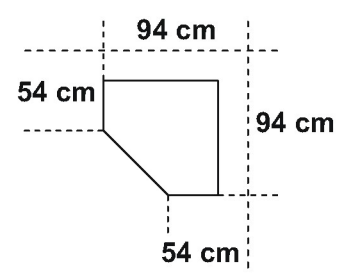

Dekor 219: dub řezaný

Dekor 221: bílá / front beton (pouze u skříní a nástavců o šířce 30 a 40 cm)

Dekor 223: grafit

Hloubka 40cm	Skříň 6 polic	Skříň 6 polic	Skříň na prádlo včetně 2 boxů	Boxy na prádlo pár	Skříň 6 polic	Skříň 6 polic	Skříň 6 polic	Skříň se zámkem 5 polic	Skříň vlevo 4 police vpravo 1 police	Skříň 6 polic
Číslo výrobku	637	638	658	931	640	641	657	636	642	643
Šířka (cm)	30	40	40	1	45	50	70	80	80	80
Výška (cm)	185	185	185	1	185	185	185	185	185	185
Hloubka (cm)	40	40	40	1	40	40	40	40	40	40
Hmotnost (kg)	30	34	34	2	38	39	49	58	52	58
Objem:	0,0638	0,0638	0,0638	0,0084	0,0729	0,0828	0,1041	0,1098	0,094	0,1098
Počet balíků:	1	1	1	1	1	1	2	2	2	2
CENA:										

	Nástavec	Nástavec (i pro roh.skříň)	Nástavec	Nástavec	Nástavec	Nástavec	Nástavec/ závěsná skříňka
Číslo výrobku	501	502	504	506	592	528	529
Šířka (cm)	30	40	45	50	70	80	80
Výška (cm)	40	40	40	40	40	40	64
Hloubka (cm)	40	40	40	40	40	40	40
Hmotnost (kg)	9	10	10	11	14	15	22
Objem:	0,0147	0,018	0,0191	0,0213	0,0241	0,032	0,0381
Počet balíků:	1	1	1	1	1	1	1
CENA:							

	Regál 6 zásuvek 2 police	Regál 6 zásuvek 2 police	Rohová skříň 5 polic	Nástavec pro rohovou skříň	Ukončovací roh	Nástavec pro ukon. roh	2 ks polic pro 638,658, 642	2 ks polic pro 636,643
Číslo výrobku	639	644	650	507	653	490	661	665
Šířka (cm)	40	80	80	80	30	30	37	77
Výška (cm)	185	185	185	40	185	40	2	2
Hloubka (cm)	40	40	80	80	38	38	33	33
Hmotnost (kg)	34	51	71	24	20	7	4	7
Objem:	0,0656	0,1109	0,1299	0,0518	0,051	0,012	0,0049	0,0097
Počet balíků:	1	2	3	1	1	1	1	1
CENA:								

Umístění rohové skříňe typ 650: