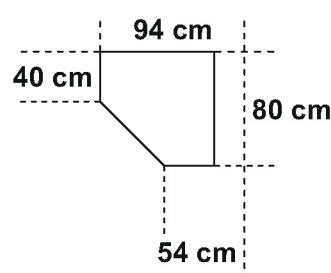

Dekor 219: dub řezaný

Dekor 221: bílá / front beton (pouze u skříní a nástavců o šířce 30 a 40 cm)

Dekor 223: grafit

Hloubka 40cm	Skříň 6 polic	Skříň 6 polic	Skříň na prádlo včetně 2 boxů	Boxy na prádlo pár	Skříň 6 polic	Skříň 6 polic	Skříň 6 polic	Skříň se zámkem 5 polic	Skříň vlevo 4 police vpravo 1 police	Skříň 6 polic
Číslo výrobku	637	638	658	931	640	641	657	636	642	643
Šířka (cm)	30	40	40	1	45	50	70	80	80	80
Výška (cm)	185	185	185	1	185	185	185	185	185	185
Hloubka (cm)	40	40	40	1	40	40	40	40	40	40
Hmotnost (kg)	30	34	34	2	38	39	49	58	52	58
Objem:	0,0638	0,0638	0,0638	0,0084	0,0729	0,0828	0,1041	0,1098	0,094	0,1098
Počet balíků:	1	1	1	1	1	1	2	2	2	2
CENA:										

	Nástavec	Nástavec (i pro roh.skříň)	Nástavec	Nástavec	Nástavec	Nástavec	Nástavec/ závěsná skříňka
Číslo výrobku	501	502	504	506	592	528	529
Šířka (cm)	30	40	45	50	70	80	80
Výška (cm)	40	40	40	40	40	40	64
Hloubka (cm)	40	40	40	40	40	40	40
Hmotnost (kg)	9	10	10	11	14	15	22
Objem:	0,0147	0,018	0,0191	0,0213	0,0241	0,032	0,0381
Počet balíků:	1	1	1	1	1	1	1
CENA:							

	Regál 6 zásuvek 2 police	Regál 6 zásuvek 2 police	Rohová skříň 5 polic	Nástavec pro rohovou skříň	Ukončovací roh	Nástavec pro ukon. roh	2 ks polic pro 638,658, 642	2 ks polic pro 636,643
Číslo výrobku	639	644	650	507	653	490	661	665
Šířka (cm)	40	80	80	80	30	30	37	77
Výška (cm)	185	185	185	40	185	40	2	2
Hloubka (cm)	40	40	80	80	38	38	33	33
Hmotnost (kg)	34	51	71	24	20	7	4	7
Objem:	0,0656	0,1109	0,1299	0,0518	0,051	0,012	0,0049	0,0097
Počet balíků:	1	2	3	1	1	1	1	1
CENA:								

Umístění rohové skříňe typ 650: