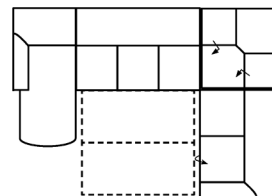

OTTL-3FBB-ER-2BKR

Šířka	-
Výška	106 cm
Hloubka	103 cm
Výška sedáku	44 cm
Hloubka sedáku	55 cm
Plocha lůžka	187 x 185 cm
Celkový rozměr rohu	172 x 320 x 225 cm