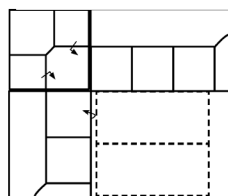

### OTTL-3FBB-ER-2BKR

Šířka	-
Výška	106 cm
Hloubka	103 cm
Výška sedáku	44 cm
Hloubka sedáku	55 cm
Plocha lůžka	187 x 185 cm
Celkový rozměr rohu	172 x 320 x 225 cm

### 3FL-ER-2BKR

Šířka	-
Výška	106 cm
Hloubka	103 cm
Výška sedáku	44 cm
Hloubka sedáku	55 cm
Plocha lůžka	187 x 185 cm
Celkový rozměr rohu	100 x 262 x 225 cm

Skupina VI

Skupina VII

Skupina VIII

### 2BKL-ER-3FR

Šířka	-
Výška	106 cm
Hloubka	103 cm
Výška sedáku	44 cm
Hloubka sedáku	55 cm
Plocha lůžka	187 x 185 cm
Celkový rozměr rohu	225 x 262 x 100 cm