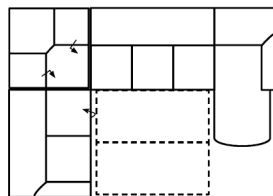

Elvis

2BKL-ER-3FBB-OTTR

Šířka	-
Výška	106 cm
Hloubka	103 cm
Výška sedáku	44 cm
Hloubka sedáku	55 cm
Plocha lůžka	187 x 185 cm
Celkový rozměr rohu	225 x 320 x 172 cm