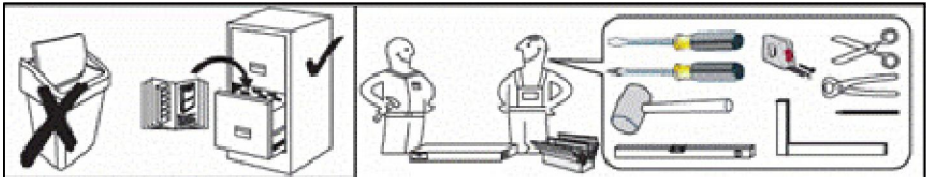

JEEP

FURNIKA

LED SET JEEP

Diese Leuchte enthält eingebaute LED-Lampen.

Die Lampen können in der Leuchte nicht ausgetauscht werden.

874/2012

FURNIKA

LED SET JEEP