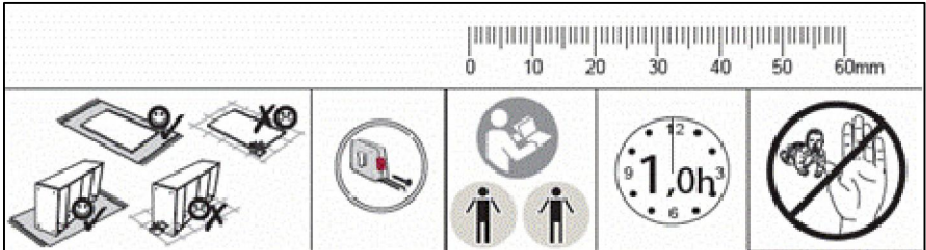

JEEP

FURNIKA

LED SET JEEP

Diese Leuchte enthält eingebaute LED-Lampen.

Die Lampen können in der Leuchte nicht ausgetauscht werden.

874/2012

FURNIKA

LED SET JEEP