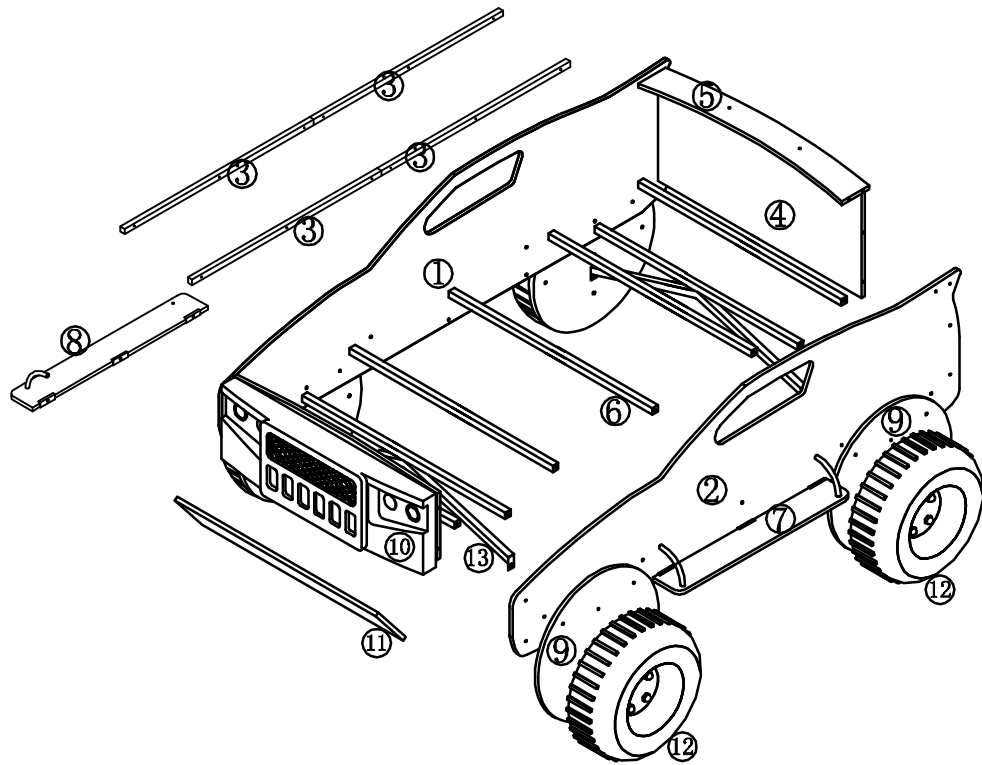

JEEP

FURNIKA

LED SET JEEP

Diese Leuchte enthält eingebaute LED-Lampen.

Die Lampen können in der Leuchte nicht ausgetauscht werden.

874/2012

FURNIKA

LED SET JEEP