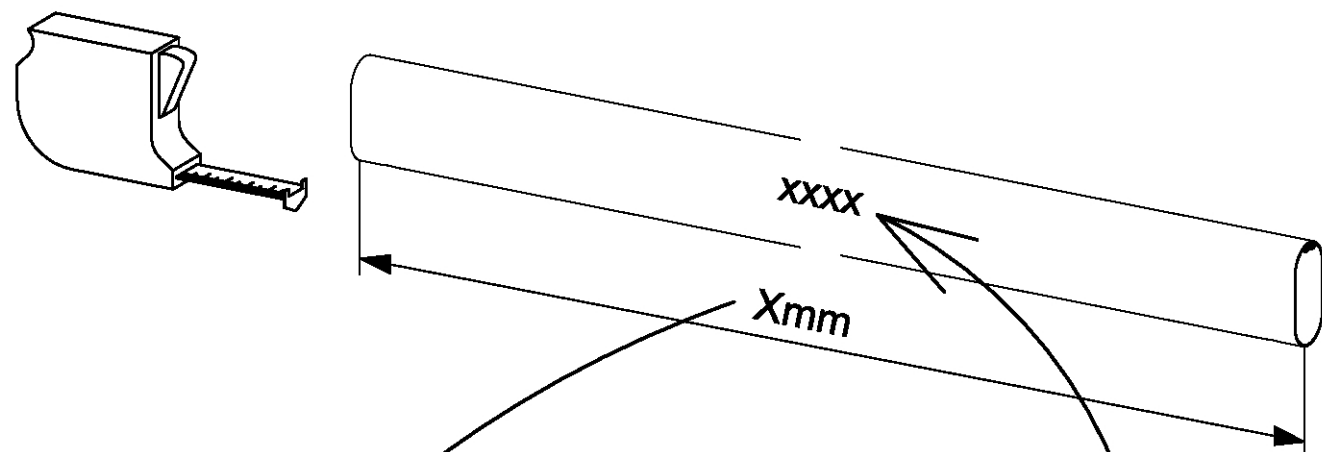

MZ110_02

rauch

Xmm			xxxx
393mm	max. 40kg		2000
426mm	max. 40kg		2001
563mm	max. 40kg		2002
650mm	max. 40kg		2003
809mm	max. 40kg		2004
873mm	max. 40kg		2006
1097mm	max. 40kg		2008

xxxx = 2000, 2001, 2002, 2003, 2004, 2006, 2008

1

2x 205 3,5x15

2x 279