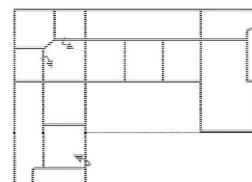

Skupina VI

Skupina VII

Skupina VIII

2BKL-E-3FR

Šířka	-
Výška	98 cm
Hloubka	94 cm
Výška sedáku	47 cm
Hloubka sedáku	53 cm
Plocha lůžka	217 x 119 cm
Celkový rozměr rohu	222 x 280 cm

3FL-ER-2BKR

Šířka	-
Výška	98 cm
Hloubka	94 cm
Výška sedáku	47 cm
Hloubka sedáku	53 cm
Plocha lůžka	217 x 119 cm
Celkový rozměr rohu	280 x 222 cm

2BKL-ER-3FR

Šířka	-
Výška	98 cm
Hloubka	94 cm
Výška sedáku	47 cm
Hloubka sedáku	53 cm
Plocha lůžka	217 x 119 cm
Celkový rozměr rohu	222 x 280 cm

Skupina VI

Skupina VII

Skupina VIII

2BKL-ER-3FBB-OTTR

Šířka	-
Výška	98 cm
Hloubka	94 cm
Výška sedáku	47 cm
Hloubka sedáku	53 cm
Plocha lůžka	270 x 119 cm
Celkový rozměr rohu	223 x 341 x 174 cm

OTTL-3FBB-ER-2BKR

Šířka	-
Výška	98 cm
Hloubka	94 cm
Výška sedáku	47 cm
Hloubka sedáku	53 cm
Plocha lůžka	270 x 119 cm
Celkový rozměr rohu	174 x 341 x 223 cm

**Pozor: veškeré elementy vyžadují šířku dveří min. 80 cm (pro roh ER pak minimálně 85 cm)
Příplatek za rozložitelný roh ERZ (zerlegbare Relaxecke): 5.890 Kč (doporučená 8.990 Kč)**

	3 3-sedák	3F 3-sedák s lůžkem	3L 3-sedák područka vlevo	3R 3-sedák područka vpravo	3FL 3-sedák s lůžkem područka vlevo	3FR 3-sedák s lůžkem područka vpravo	3FBB 3-sedák s lůžkem bez područek
Šířka	211 cm	191 cm	190 cm	190 cm	190 cm	190 cm	170 cm
Výška	98 cm	98 cm	98 cm	98 cm	98 cm	98 cm	98 cm
Hloubka	94 cm	94 cm	94 cm	94 cm	94 cm	94 cm	94 cm
Výška sedáku	47 cm	47 cm	47 cm	47 cm	47 cm	47 cm	47 cm
Hloubka sedáku	53 cm	53 cm	53 cm	53 cm	53 cm	53 cm	53 cm
Plocha lůžka	-	187 x 130 cm	-	-	die Matratze 164 x 66 cm	die Matratze 164 x 66 cm	die Matratze 164 x 66 cm
Celkový rozměr rohu	-	-	-	-	-	-	-
Skupina VI							
Skupina VII							
Skupina VIII							