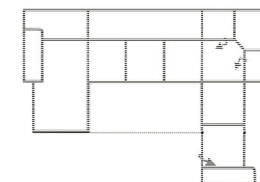

Skupina VI

Skupina VII

Skupina VIII

2BKL-E-3FR

Šířka	-
Výška	98 cm
Hloubka	94 cm
Výška sedáku	47 cm
Hloubka sedáku	53 cm
Plocha lůžka	217 x 119 cm
Celkový rozměr rohu	222 x 280 cm

3FL-ER-2BKR

Šířka	-
Výška	98 cm
Hloubka	94 cm
Výška sedáku	47 cm
Hloubka sedáku	53 cm
Plocha lůžka	217 x 119 cm
Celkový rozměr rohu	280 x 222 cm

2BKL-ER-3FR

Šířka	-
Výška	98 cm
Hloubka	94 cm
Výška sedáku	47 cm
Hloubka sedáku	53 cm
Plocha lůžka	217 x 119 cm
Celkový rozměr rohu	222 x 280 cm

Skupina VI

Skupina VII

Skupina VIII

2BKL-ER-3FBB-OTTR

Šířka	-
Výška	98 cm
Hloubka	94 cm
Výška sedáku	47 cm
Hloubka sedáku	53 cm
Plocha lůžka	270 x 119 cm
Celkový rozměr rohu	223 x 341 x 174 cm

OTTL-3FBB-ER-2BKR

Šířka	-
Výška	98 cm
Hloubka	94 cm
Výška sedáku	47 cm
Hloubka sedáku	53 cm
Plocha lůžka	270 x 119 cm
Celkový rozměr rohu	174 x 341 x 223 cm

**Pozor: veškeré elementy vyžadují šířku dveří min. 80 cm (pro roh ER pak minimálně 85 cm)
Příplatek za rozložitelný roh ERZ (zerlegbare Relaxecke): 5.890 Kč (doporučená 8.990 Kč)**

	3 3-sedák	3F 3-sedák s lůžkem	3L 3-sedák područka vlevo	3R 3-sedák područka vpravo	3FL 3-sedák s lůžkem područka vlevo	3FR 3-sedák s lůžkem područka vpravo	3FBB 3-sedák s lůžkem bez područek
Šířka	211 cm	191 cm	190 cm	190 cm	190 cm	190 cm	170 cm
Výška	98 cm	98 cm	98 cm	98 cm	98 cm	98 cm	98 cm
Hloubka	94 cm	94 cm	94 cm	94 cm	94 cm	94 cm	94 cm
Výška sedáku	47 cm	47 cm	47 cm	47 cm	47 cm	47 cm	47 cm
Hloubka sedáku	53 cm	53 cm	53 cm	53 cm	53 cm	53 cm	53 cm
Plocha lůžka	-	187 x 130 cm	-	-	die Matratze 164 x 66 cm	die Matratze 164 x 66 cm	die Matratze 164 x 66 cm
Celkový rozměr rohu	-	-	-	-	-	-	-
Skupina VI							
Skupina VII							
Skupina VIII							