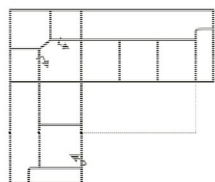

Pozor: veškeré elementy vyžadují šířku dveří min. 80 cm (pro roh ER pak minimálně 85 cm)

Příplatek za rozložitelný roh ERZ (zerlegbare Relaxecke): 5.890 Kč (doporučená 8.990 Kč)

Merlin

3FL-E-2BKR

Šířka	-
Výška	98 cm
Hloubka	94 cm
Výška sedáku	47 cm
Hloubka sedáku	53 cm
Plocha lůžka	217 x 119 cm
Celkový rozměr rohu	280 x 222 cm

Skupina VI

Skupina VII

Skupina VIII

2BKL-E-3FR

Šířka	-
Výška	98 cm
Hloubka	94 cm
Výška sedáku	47 cm
Hloubka sedáku	53 cm
Plocha lůžka	217 x 119 cm
Celkový rozměr rohu	222 x 280 cm

3FL-ER-2BKR

Šířka	-
Výška	98 cm
Hloubka	94 cm
Výška sedáku	47 cm
Hloubka sedáku	53 cm
Plocha lůžka	217 x 119 cm
Celkový rozměr rohu	280 x 222 cm

2BKL-ER-3FR

Šířka	-
Výška	98 cm
Hloubka	94 cm
Výška sedáku	47 cm
Hloubka sedáku	53 cm
Plocha lůžka	217 x 119 cm
Celkový rozměr rohu	222 x 280 cm

Skupina VI

Skupina VII

Skupina VIII

2BKL-ER-3FBB-OTTR

Šířka	-
Výška	98 cm
Hloubka	94 cm
Výška sedáku	47 cm
Hloubka sedáku	53 cm
Plocha lůžka	270 x 119 cm
Celkový rozměr rohu	223 x 341 x 174 cm

OTTL-3FBB-ER-2BKR

Šířka	-
Výška	98 cm
Hloubka	94 cm
Výška sedáku	47 cm
Hloubka sedáku	53 cm
Plocha lůžka	270 x 119 cm
Celkový rozměr rohu	174 x 341 x 223 cm

**Pozor: veškeré elementy vyžadují šířku dveří min. 80 cm (pro roh ER pak minimálně 85 cm)
Příplatek za rozložitelný roh ERZ (zerlegbare Relaxecke): 5.890 Kč (doporučená 8.990 Kč)**