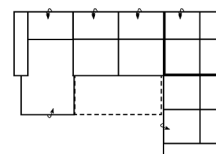

Skupina VI

Skupina VII

Skupina VIII

**3L-E-OTTR**  
(včetně 3 polštářků)

Šířka	-
Výška	92 / 112 cm
Hloubka	-
Výška sedáku	47 cm
Hloubka sedáku	-
Plocha lůžka	-
Celkový rozměr rohu	275 x 204 cm

**3FL-10TBKR**  
(včetně 2 polštářků)

Šířka	-
Výška	92 / 112 cm
Hloubka	-
Výška sedáku	47 cm
Hloubka sedáku	-
Plocha lůžka	204 x 126 cm
Celkový rozměr rohu	274 x 171 cm

**3L-10TTR**  
(včetně 2 polštářků)

Šířka	-
Výška	92 / 112 cm
Hloubka	-
Výška sedáku	47 cm
Hloubka sedáku	-
Plocha lůžka	-
Celkový rozměr rohu	274 x 171 cm

Skupina VI

Skupina VII

Skupina VIII

**10TBKL-3FBB-E-2BKR**  
(včetně 4 polštářků)

Šířka	-
Výška	92 / 112 cm
Hloubka	-
Výška sedáku	47 cm
Hloubka sedáku	-
Plocha lůžka	264 x 122 cm
Celkový rozměr rohu	171 x 353 x 238 cm