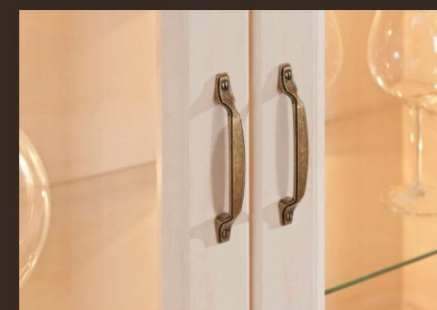

sklené dvere
s čírym bezpečnostným sklom