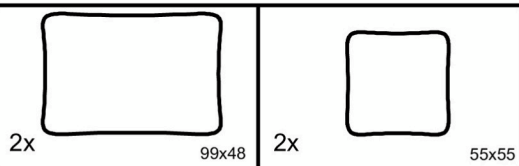

LETTY de Luxe (3F/EasyBett/BK)