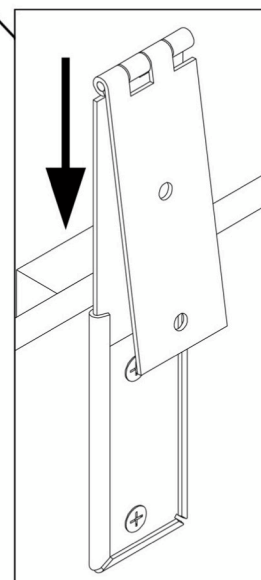

LETTY de Luxe (3F/EasyBett/BK)