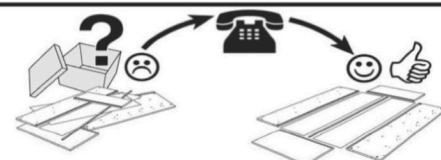

LETTY de Luxe (3F/EasyBett/BK)

(DE)	Montageanleitung	(IT)	Istruzioni di montaggio
(PL)	Instrukcja montażu	(FR)	Notice de montage
(NL)	Handleiding voor de montage	(RO)	Instructiuni de asamblare
(GB)	Assembly instructions	(SK)	Montážny návod
(TR)	Montaj talimatı	(CZ)	Montážní návod
(RU)	Инструкция по монтажу	(HU)	Szerelési útmutató

Service - Servis - Dienstverlening - Servis - Serwis - Сервисная служба - Servizio - Service
Serviciu - Služby - Szolgáltatás

Name - Nazwa - Naam - Name - Isim - название
Nome - Nom - Numele - Meno - Jméno - Neve