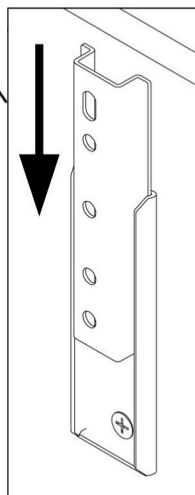

LETTY de Luxe (3F/EasyBett/BK)