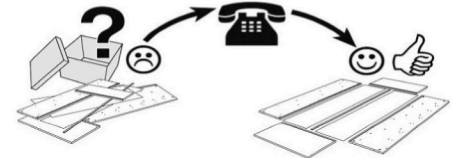

LETTY de Luxe (3F/EasyBett/BK)

(DE)	Montageanleitung	(IT)	Istruzioni di montaggio
(PL)	Instrukcja montażu	(FR)	Notice de montage
(NL)	Handleiding voor de montage	(RO)	Instructiuni de asamblare
(GB)	Assembly instructions	(SK)	Montážny návod
(TR)	Montaj talimatı	(CZ)	Montážní návod
(RU)	Инструкция по монтажу	(HU)	Szerelési útmutató

Service - Servis - Dienstverlening - Servis - Serwis - Сервисная служба - Servizio - Service
Serviciu - Služby - Szolgáltatás

Name - Nazwa - Naam - Name - Isim - название
Nome - Nom - Numele - Meno - Jméno - Neve