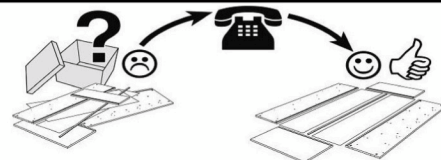

LETTY de Luxe (3F/EasyBett/BK)

(DE)	Montageanleitung	(IT)	Istruzioni di montaggio
(PL)	Instrukcja montażu	(FR)	Notice de montage
(NL)	Handleiding voor de montage	(RO)	Instructiuni de asamblare
(GB)	Assembly instructions	(SK)	Montážny návod
(TR)	Montaj talimatı	(CZ)	Montážní návod
(RU)	Инструкция по монтажу	(HU)	Szerelési útmutató

Service - Servis - Dienstverlening - Servis - Serwis - Сервисная служба - Servizio - Service
Serviciu - Služby - Szolgáltatás

Name - Nazwa - Naam - Name - Isim - название
Nome - Nom - Numele - Meno - Jméno - Neve