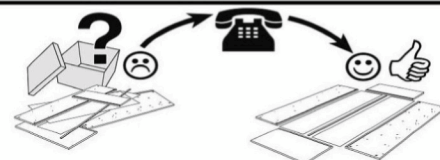

LETTY de Luxe (3F/EasyBett/BK)

(DE)	Montageanleitung	(IT)	Istruzioni di montaggio
(PL)	Instrukcja montażu	(FR)	Notice de montage
(NL)	Handleiding voor de montage	(RO)	Instructiuni de asamblare
(GB)	Assembly instructions	(SK)	Montážny návod
(TR)	Montaj talimatı	(CZ)	Montážní návod
(RU)	Инструкция по монтажу	(HU)	Szerelési útmutató

Service - Servis - Dienstverlening - Servis - Serwis - Сервисная служба - Servizio - Service
Serviciu - Služby - Szolgáltatás

Name - Nazwa - Naam - Name - Isim - название
Nome - Nom - Numele - Meno - Jméno - Neve