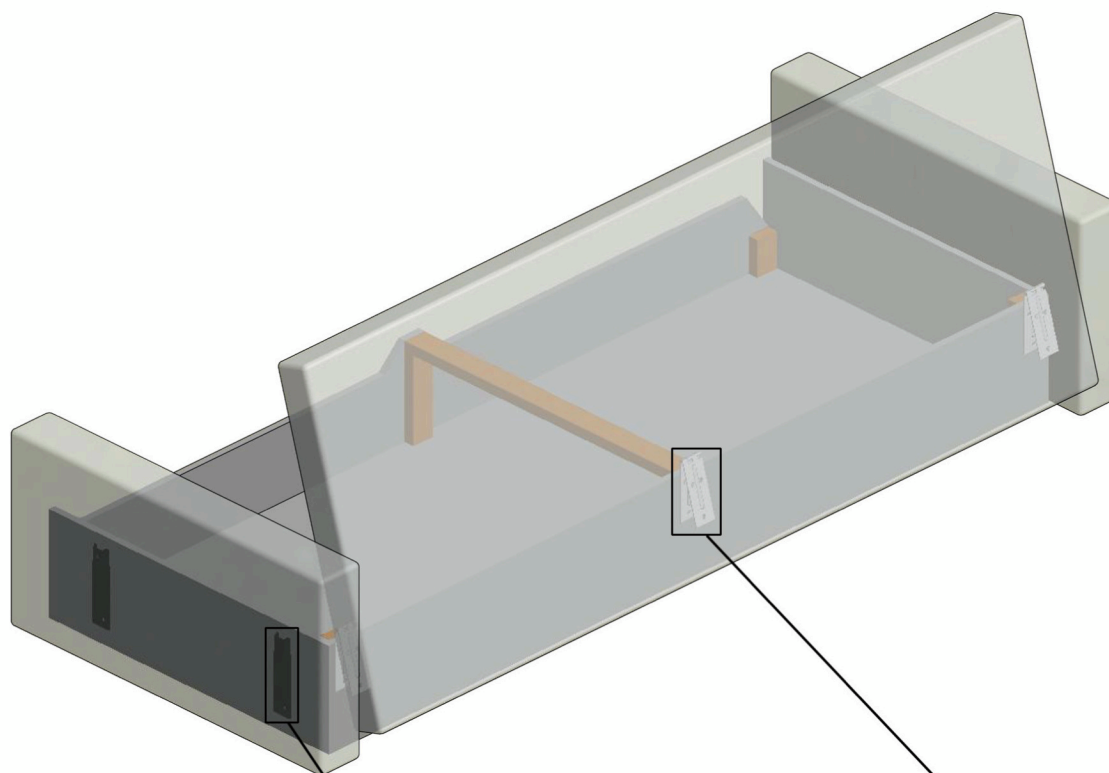

LETTY de Luxe (3F/EasyBett/BK)