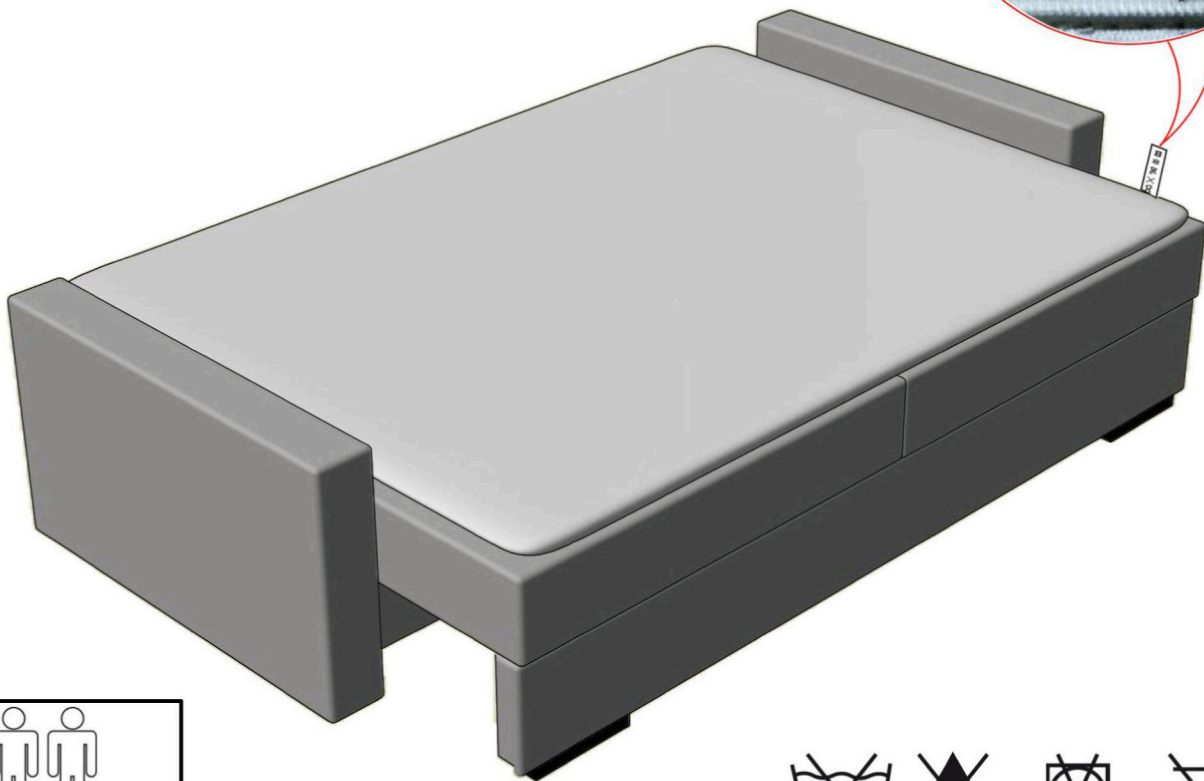

LETTY de Luxe (3F/EasyBett/BK)

Bitte achten Sie auf einen Mindestabstand von 10 cm
zwischen Möbelstück und Wand um Beschädigungen zu vermeiden.