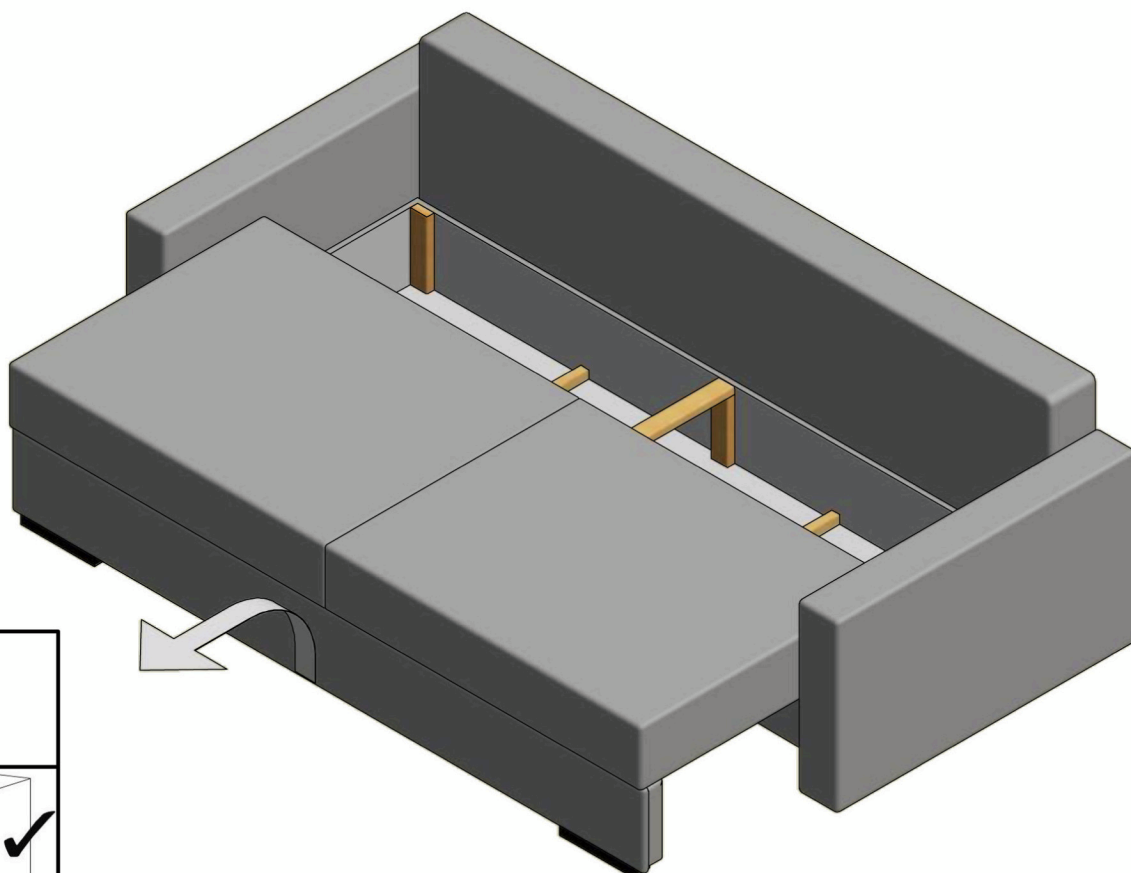

LETTY de Luxe (3F/EasyBett/BK)