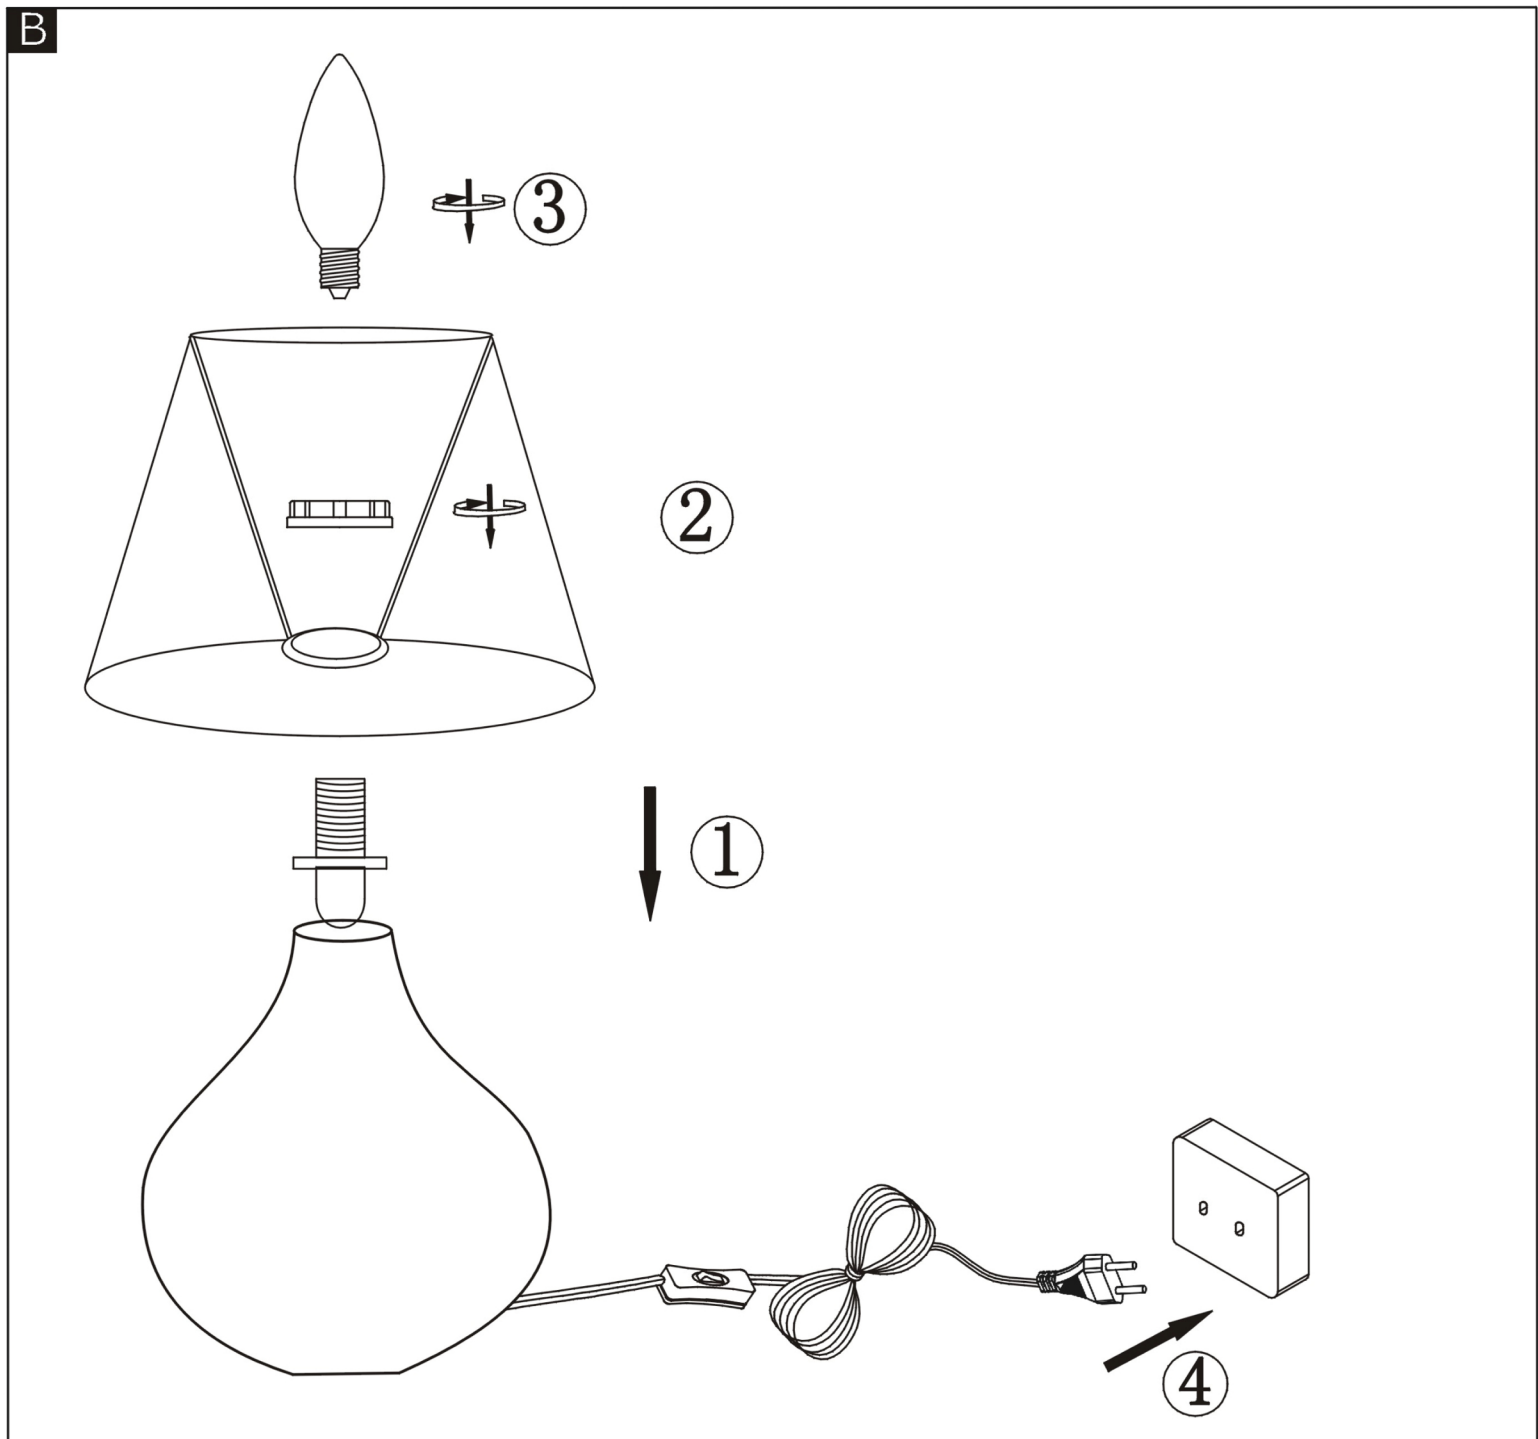

GLOBO
LIGHTING
www.globo-lighting.com
21650 21651 21652

GLOBO Handels GmbH
Sankt Peter
Gewerbestr. 3
A-9184
AUT