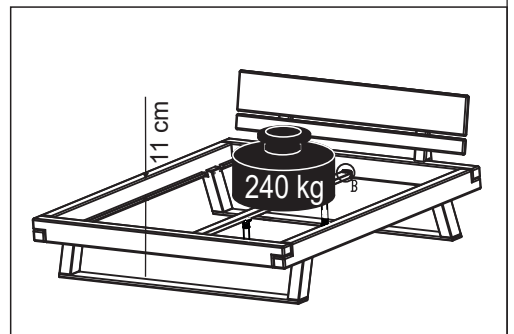

FR
Donnez ou recyclez vos meubles.
 Association ou Magasin Déchèterie
<https://quefairedemesdechets.fr>

BED NOLA

22-693-19

40 Minutes

6x50 Ax8	M6x75 Bx8	Ø12x100 Cx4	35x35x90 Dx4	3,5x30 Ex38	M6x55 Fx10	 Gx2	3,5 x16 Hx6	 Ix2	SW 4
 Jx2	 Kx2	 Lx2	 Mx2						

1.

(X2)

6x50

Ax8

2.

M6x75

Bx8

SW 4

3.

Ø12x100

Cx4

4.

35x35x90

Dx4

3,5x30

Ex24