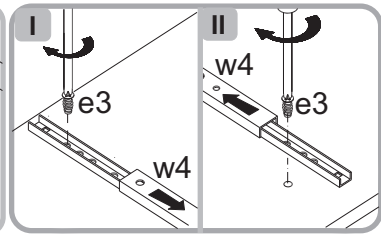

A	B	C
1	454x145	1
2	454x191	1
3	341x390	1
4	341x390	1
5	462x408	1
6	462x390	1
7	305x80	2
8	305x80	2
9	399x80	2
10	409x304	2
11	441x351	1

1/1

4x S	8x r15 φ12x10.5mm	2x c289	8x e3 φ6x9 mm	8x f1 φ8x30 mm	8x f25 φ6,5x40 mm
4x k53	4x p9 φ4x25 mm	4x p68 φ4x25 mm	8x r1 φ15x12mm	16x r42	4x j2 M4x9 mm
					4x w4 246 mm

1