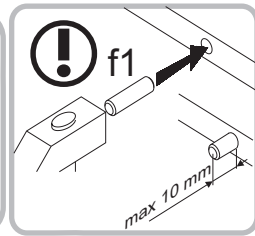

A	B	C
1	454x145	1
2	454x191	1
3	341x390	1
4	341x390	1
5	462x408	1
6	462x390	1
7	305x80	2
8	305x80	2
9	399x80	2
10	409x304	2
11	441x351	1

1/1

4x S	8x r15 φ12x10.5mm	2x c289	8x e3 φ6x9 mm	8x f1 φ8x30 mm	8x f25 φ6,5x40 mm
4x k53	4x p9 φ4x25 mm	4x p68 φ4x25 mm	8x r1 φ15x12mm	16x r42	4x j2 M4x9 mm
					4x w4 246 mm

1