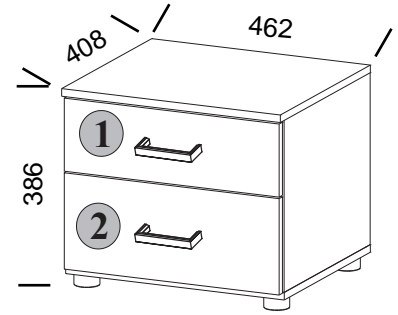

# LAURIE NAKO 2SK

38991T39

A	B	C
1	454x145	1
2	454x191	1
3	341x390	1
4	341x390	1
5	462x408	1
6	462x390	1
7	305x80	2
8	305x80	2
9	399x80	2
10	409x304	2
11	441x351	1

**1/1**

4x  S	8x  r15 φ12x10.5mm	2x  c289	8x  e3 φ6x9 mm	8x  f1 φ8x30 mm	8x  f25 φ6,5x40 mm
4x  k53	4x  p9 φ4x25 mm	4x  p68 φ4x25 mm	8x  r1 φ15x12mm	16x  r42	4x  j2 M4x9 mm
					4x  w4 246 mm