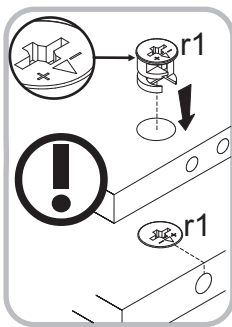

A	B	C
1	454x145	1
2	454x191	1
3	341x390	1
4	341x390	1
5	462x408	1
6	462x390	1
7	305x80	2
8	305x80	2
9	399x80	2
10	409x304	2
11	441x351	1

1/1

4x S	8x r15 φ12x10.5mm	2x c289	8x e3 φ6x9 mm	8x f1 φ8x30 mm	8x f25 φ6,5x40 mm
4x k53	4x p9 φ4x25 mm	4x p68 φ4x25 mm	8x r1 φ15x12mm	16x r42	4x j2 M4x9 mm
					4x w4 246 mm

1