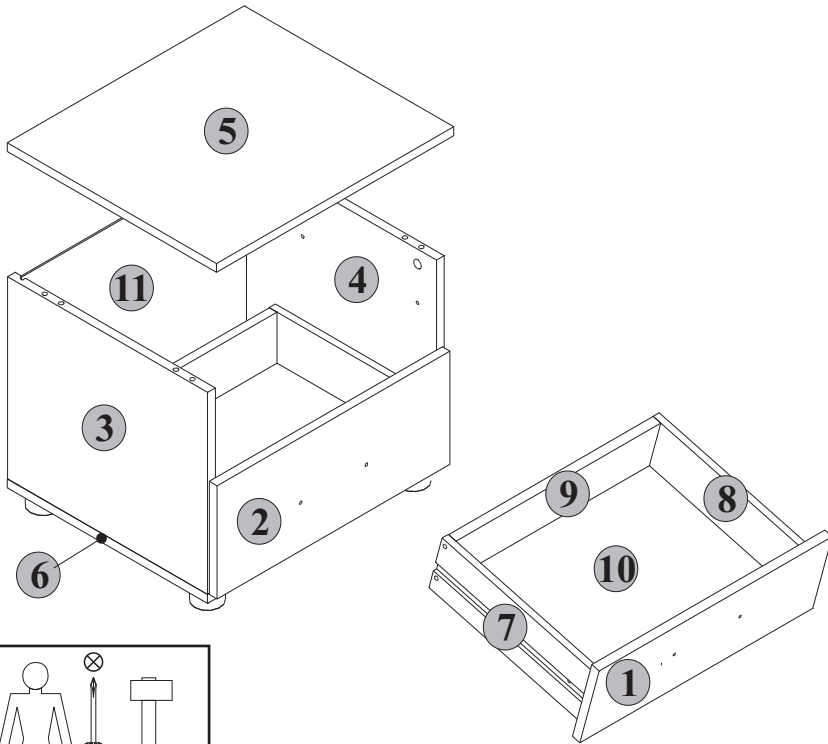

# LAURIE NAKO 2SK

38991T39

A	B	C
1	454x145	1
2	454x191	1
3	341x390	1
4	341x390	1
5	462x408	1
6	462x390	1
7	305x80	2
8	305x80	2
9	399x80	2
10	409x304	2
11	441x351	1

**1/1**

4x  S	8x  r15 φ12x10.5mm	2x  c289	8x  e3 φ6x9 mm	8x  f1 φ8x30 mm	8x  f25 φ6,5x40 mm
4x  k53	4x  p9 φ4x25 mm	4x  p68 φ4x25 mm	8x  r1 φ15x12mm	16x  r42	4x  j2 M4x9 mm
					4x  w4 246 mm

**1**