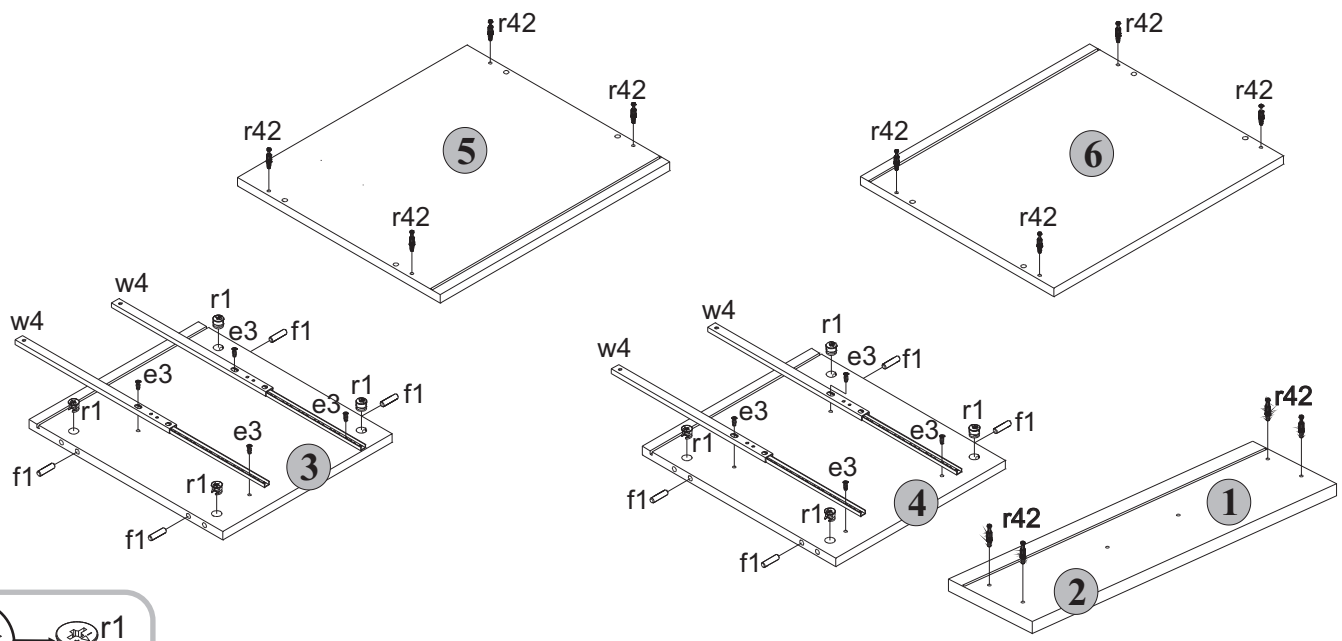

# LAURIE NAKO 2SK

38991T39

A	B	C
1	454x145	1
2	454x191	1
3	341x390	1
4	341x390	1
5	462x408	1
6	462x390	1
7	305x80	2
8	305x80	2
9	399x80	2
10	409x304	2
11	441x351	1

**1/1**

4x  S	8x  r15 φ12x10.5mm	2x  c289	8x  e3 φ6x9 mm	8x  f1 φ8x30 mm	8x  f25 φ6,5x40 mm
4x  k53	4x  p9 φ4x25 mm	4x  p68 φ4x25 mm	8x  r1 φ15x12mm	16x  r42	4x  j2 M4x9 mm
					4x  w4 246 mm

**1**