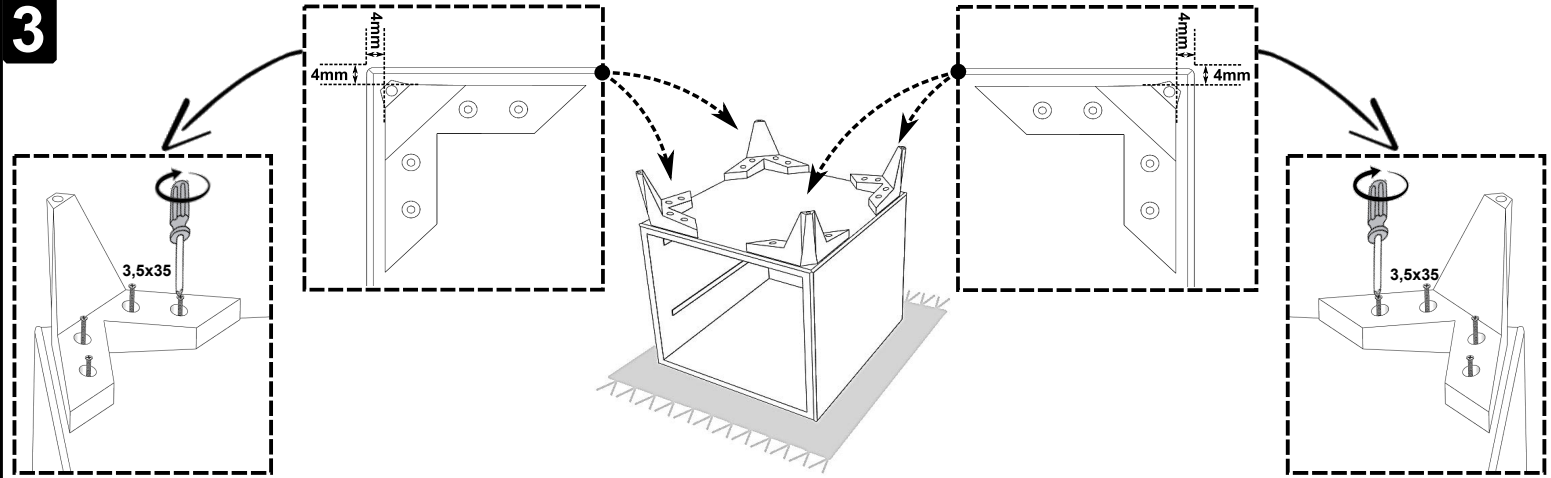

Nachttisch Lusaka

20062024

1

2

3

4