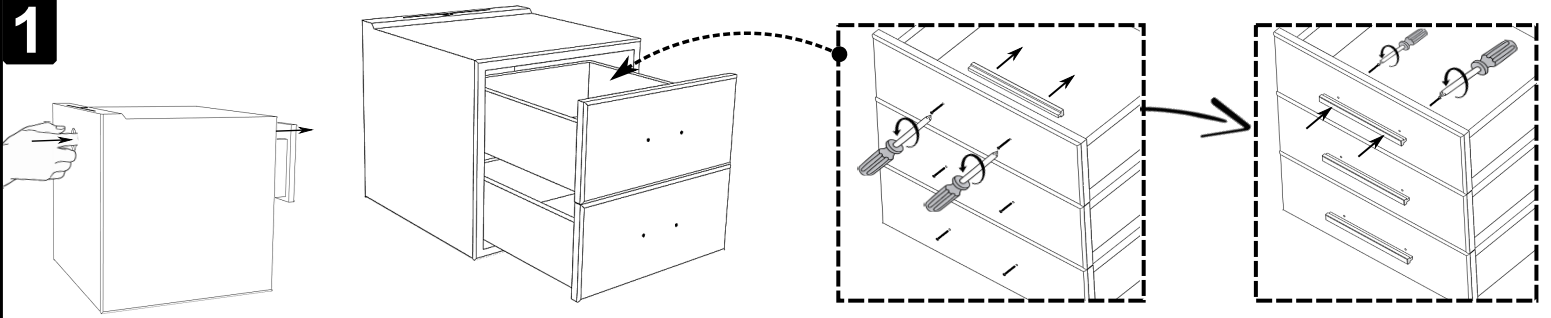

Nachttisch Lusaka

20062024

1

2

3

4