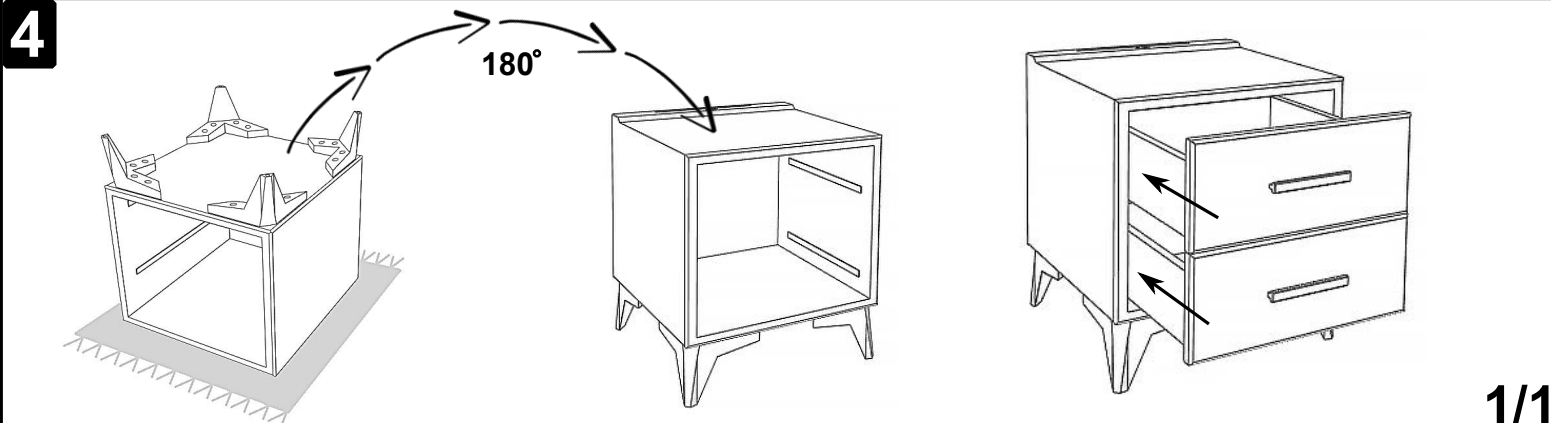

Nachttisch Lusaka

20062024

1

2

3

4