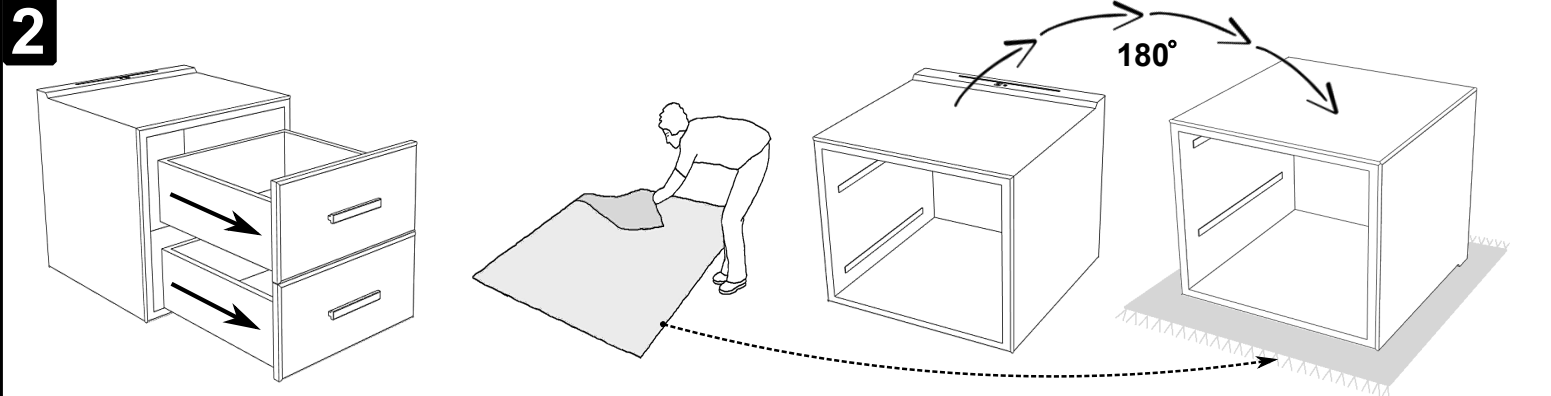

Nachttisch Lusaka

20062024

1

2

3

4