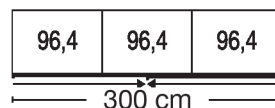

Skříně s posuvnými dveřmi, 2-dveřové,
bez horní rampy, úchytové lišty v dekoru tmavé břidlice

Vnitřní vybavení:
2 police, 1 tyč na šaty

Popis	B	Výška 217 cm				Výška 236 cm			
		hloubka 67 cm		hloubka 79 cm		hloubka 67 cm		hloubka 79 cm	
		Č. výř.	EURO	Č. výř.	EURO	Č. výř.	EURO	Č. výř.	EURO
Levé dveře a vnější lišty v dekoru tmavé břidlice									
Pravé dveře a doplňkové lišty v dekoru korpusu									
	2dveřové	200	805	811	817	823			
	2dveřové	250	806	812	818	824			
	2dveřové	300	807	813	819	825			
Dřevěné dveře v dekoru barvy korpusu, 3. pole v dekoru tmavé břidlice, lišty v barvě korpusu 	2dveřové	200	808	814	820	826			
	2dveřové	250	809	815	821	827			
	2dveřové	300	810	816	822	828			

Rozdělení soklu