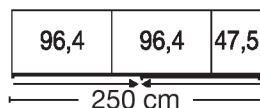

Skříně s posuvnými dveřmi, 2-dveřové,
bez horní rampy, úchytové lišty v dekoru tmavé břidlice

Vnitřní vybavení:
2 police, 1 tyč na šaty

Popis	B	Výška 217 cm				Výška 236 cm			
		hloubka 67 cm		hloubka 79 cm		hloubka 67 cm		hloubka 79 cm	
		Č. výř.	EURO	Č. výř.	EURO	Č. výř.	EURO	Č. výř.	EURO
Levé dveře a vnější lišty v dekoru tmavé břidlice									
Pravé dveře a doplňkové lišty v dekoru korpusu									
	2dveřové	200	805	811	817	823			
	2dveřové	250	806	812	818	824			
	2dveřové	300	807	813	819	825			
Dřevěné dveře v dekoru barvy korpusu, 3. pole v dekoru tmavé břidlice, lišty v barvě korpusu 	2dveřové	200	808	814	820	826			
	2dveřové	250	809	815	821	827			
	2dveřové	300	810	816	822	828			

Rozdělení soklu