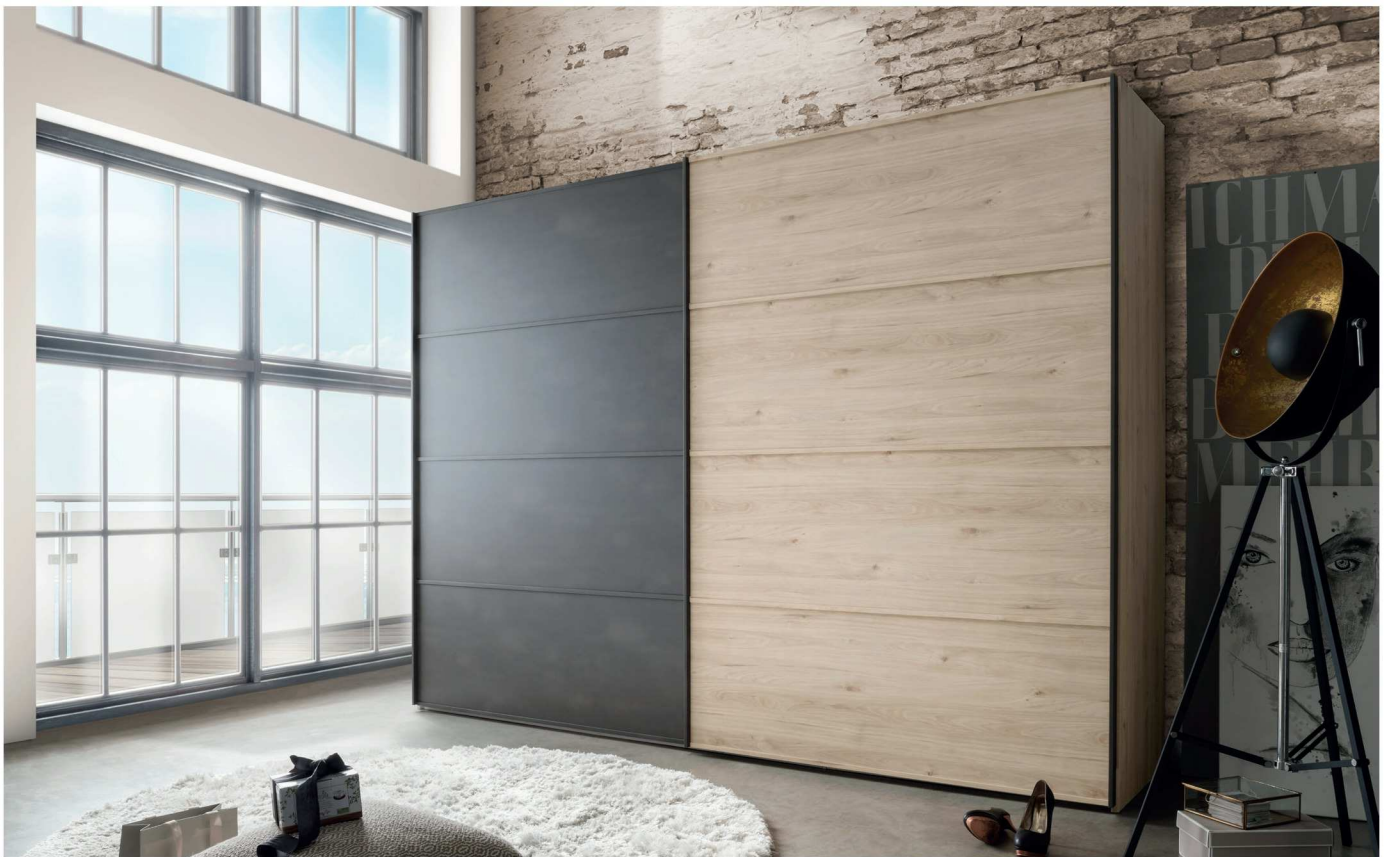

Model-Nr. 380
dekor dub stein

dekor tmavá b idlice

jsou možné 2 varianty hloubky skříně pro větší úložný prostor.

Normální hloubka

Superhloubka

PROGRAM PRO VAŠE POTEBY

- dekor dub 2-dveřové skříně!
- Úchytky a lišty v dekoru tmavé břidlice
- Vnitřní dekor korpusu Treeline
- Skříně s posuvnými dveřmi ve 2 výškách 217 cm/236 cm tak jako ve 2 hloubkách 67 cm / Superhloubka 79 cm
- 2 typy skříní s posuvnými dveřmi: 2-dveřové v provedení / vsazení v dekoru tmavé břidlice- Dekor se šířkami od 300 cm a 2 až 4 dveřmi, volitelně skristalovým zrcadlo se šířkou do 330 cm
- skříně s křídlovými dveřmi v 1 výšce 216 cm tak jako 2 hloubky 58 cm / Superhloubka 71 cm
- Fronty dveří skříní s křídlovými dveřmi jsou volitelné hladké, se vsazením barevného dekoru korpusu nebo zrcadlem, šířka od 50 do 400 cm
- Paspartové rámy a horní rampy včetně LED-osvětlení
- Lůžka svýškou bočnic 48 cm od 140 do 180 cm, 4 výšky s dřevěným a Čalouněné čelo postele, nožičky s Kovové podnože v dekoru tmavé břidlice nebo s příčným soklem, možnost 4 poloh výšky lůžka
- Nepřímé LED-osvětlení pro dřevěné čelo a podnož postele
- 5 typů nočních stolků ve dvou šířkách 40 cm a 60 cm: „plovoucí“ s 1 a 2 zásuvky jako konzoly, 2 zásuvky s kovovou podnoží a 2 konzoly s 3 zásuvky
- Panely nad noční stolky volitelné s nebo bez LED-osvětlení
- Velký výběr komod v 5 šířkách, 4 výškách s kluzáky nebo kovové podnože, barva tmavé břidlice
- Fronty skříní jednoduché nebo se vsazením v dekoru tmavé břidlice