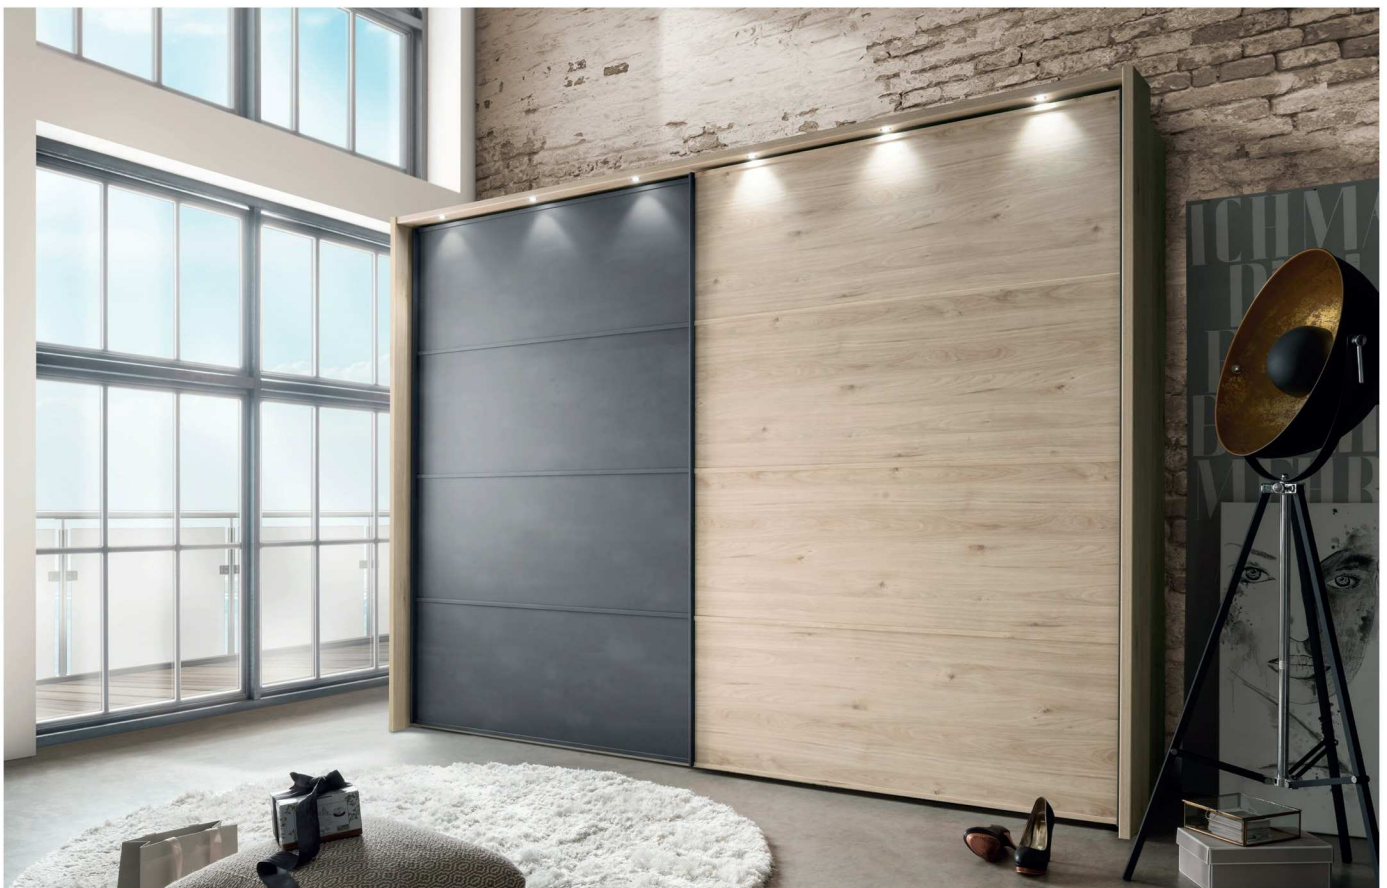

Model-Nr. 380
dekor dub stein

dekor tmavá b idlice

jsou možné 2 varianty hloubky skříně pro větší úložný prostor.

Normální hloubka

Superhloubka

PROGRAM PRO VAŠE POTEBY

- dekor dub 2-dveřové skříně!
- Úchytky a lišty v dekoru tmavé břidlice
- Vnitřní dekor korpusu Treeline
- Skříně s posuvnými dveřmi ve 2 výškách 217 cm/236 cm tak jako ve 2 hloubkách 67 cm / Superhloubka 79 cm
- 2 typy skříní s posuvnými dveřmi: 2-dveřové v provedení / vsazení v dekoru tmavé břidlice- Dekor se šířkami od 300 cm a 2 až 4 dveřmi, volitelně skristalovým zrcadlo se šířkou do 330 cm
- skříně s křídlovými dveřmi v 1 výšce 216 cm tak jako 2 hloubky 58 cm / Superhloubka 71 cm
- Fronty dveří skříní s křídlovými dveřmi jsou volitelné hladké, se vsazením barevného dekoru korpusu nebo zrcadlem, šířka od 50 do 400 cm
- Paspartové rámy a horní rampy včetně LED-osvětlení
- Lůžka svýškou bočnic 48 cm od 140 do 180 cm, 4 výšky s dřevěným a Čalouněné čelo postele, nožičky s Kovové podnože v dekoru tmavé břidlice nebo s příčným soklem, možnost 4 poloh výšky lůžka
- Nepřímé LED-osvětlení pro dřevěné čelo a podnož postele
- 5 typů nočních stolků ve dvou šířkách 40 cm a 60 cm: „plovoucí“ s 1 a 2 zásuvky jako konzoly, 2 zásuvky s kovovou podnoží a 2 konzoly s 3 zásuvky
- Panely nad noční stolky volitelné s nebo bez LED-osvětlení
- Velký výběr komod v 5 šířkách, 4 výškách s kluzáky nebo kovové podnože, barva tmavé břidlice
- Fronty skříní jednoduché nebo se vsazením v dekoru tmavé břidlice