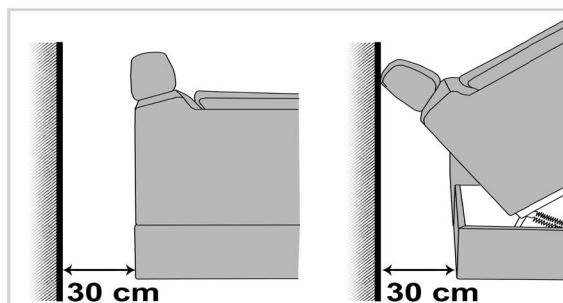

Příplatek

Studená
pěna
**STŘEDNĚ
TUHÁ**

Příplatek

Studená pěna
TUHÁ

Odstup od zdi u dílu s uložným priestorom bez operky hlavy : 15 cm

Odstup od zdi u dílu s uložným priestorom s operkou hlavy : 30 cm

POZOR! Pružinové jadro není možné u dvojpostele(DB) a u rohový sedák s úl. priestorom a u rohový sedák s úl. priestorom a relaxační funkce!