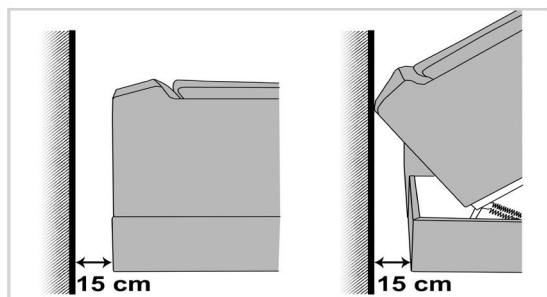

Příplatek

Studená
pěna
**STŘEDNĚ
TUHÁ**

Příplatek

Studená pěna
TUHÁ

Odstup od zdi u dílu s uložným priestorom bez operky hlavy : 15 cm

Odstup od zdi u dílu s uložným priestorom s operkou hlavy : 30 cm

POZOR! Pružinové jadro není možné u dvojpostele(DB) a u rohový sedák s úl. priestorom a u rohový sedák s úl. priestorom a relaxační funkce!