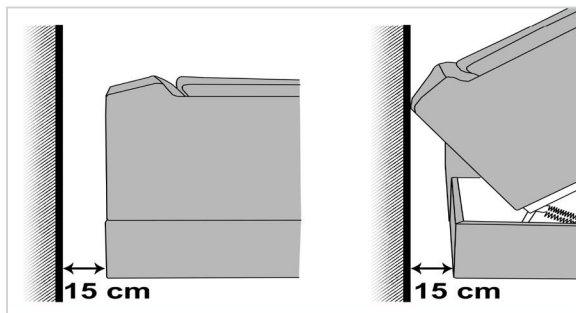

Studená
pěna
**STŘEDNĚ
TUHÁ**

Studená pěna
TUHÁ

POZOR ! Pružinové jádro není možné u dvojpolete(DB) a u otomanu s úl. Prostorem!

Odstup od zdi u dílu s uložným prostorem bez operky hlavy : 15 cm

Odstup od zdi u dílu s uložným prostorem s operkou hlavy : 30 cm