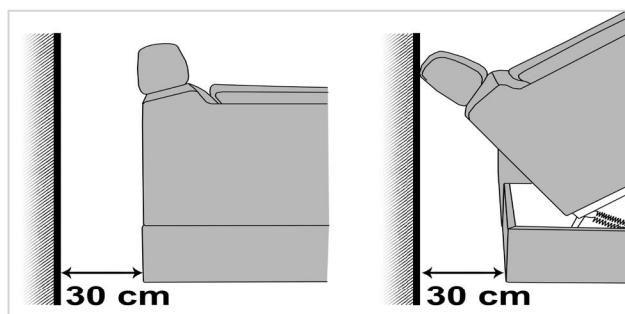

Studená
pěna
**STŘEDNĚ
TUHÁ**

Studená pěna
TUHÁ

POZOR ! Pružinové jádro není možné u dvojpolete(DB) a u otomanu s úl. Prostorem!

Odstup od zdi u dílu s uložným prostorem bez operky hlavy : 15 cm

Odstup od zdi u dílu s uložným prostorem s operkou hlavy : 30 cm