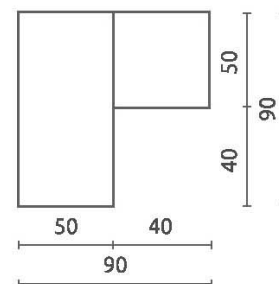

regál TA12 B

94 / 75 / 25

Dekor: Grafit / bílá / Atlantic

Grafit

bílá

Atlantic

TA1 L/P
135 / 195 / 135

TA2
90 / 195 / 90