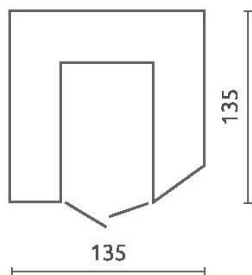

135 / 195 / 135

TA2

90 / 195 / 90

0531428-11

TA3

90 / 195 / 50

0531428-12

TA4

regál TA12 B

94 / 75 / 25

Dekor: Grafit / bílá / Atlantic

Grafit

bílá

Atlantic

TA1 L/P
135 / 195 / 135

TA2
90 / 195 / 90

TA8
120 / 45 / 50

postel TA12 A **regál TA12 B**
204 / 75 / 94 94 / 75 / 25

plocha lůžka 90x200