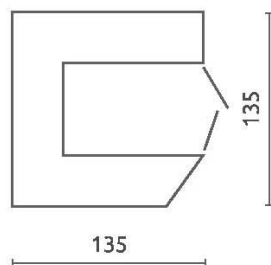

0531428-06

TA11

115 / 30 / 25

0531428-04

TA12 A

204 / 75 / 94

0531428-08

plocha lůžka 90x200

regál TA12 B

94 / 75 / 25

Dekor: Grafit / bílá / Atlantic

Grafit

bílá

Atlantic

TA1 L/P
135 / 195 / 135

TA2
90 / 195 / 90

TA3
90 / 195 / 50

TA4
80 / 195 / 40

TA5
45 / 195 / 40

TA6
45 / 195 / 40

TA7
90 / 100 / 40

TA9
130 / 84 / 55

TA10
115 / 43 / 25

TA11
115 / 30 / 25