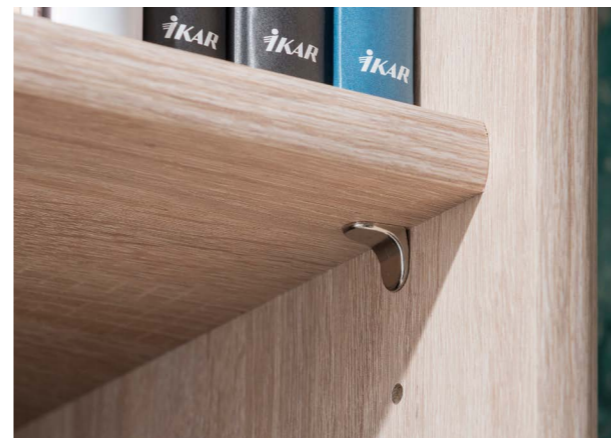

NAJLEPŠIE JE MAŤ VŠETKO V PORIADKU – A TIEŽ KVALITNE.

Nápady na úložné priestory a poriadok radu MEGA sú premyslené nielen spredu dozadu. Ale sú tiež skrz naskrz pevne postavené. To vidíš na detailoch. A v neposlednom rade to poznáš na dlhej životnosti.