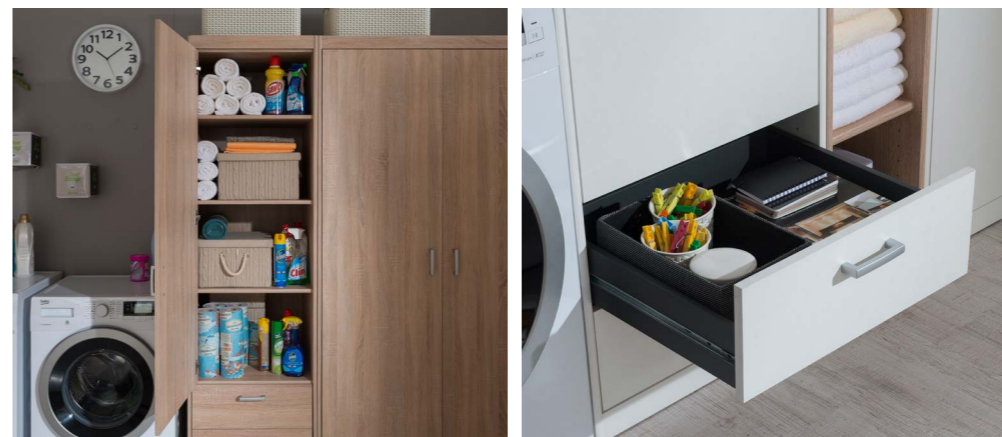

ABY STE SA TEŠILI NA UPRATOVANIE.

Hospodárska miestnosť musí byť predovšetkým jedno: funkčná. Ale musí to zároveň znamenať, že sa tam nikto nesmie cítiť dobre? Nezmysel! Lebo s MEGA je kladený dôraz na poriadok, miesto aj funkčnosť.

Regál **Typ 70**
720 × 1944 × 360 mm

Šatníková skriňa **Typ 14**
550 × 1944 × 540 mm

*Každá vec má
svoje miesto.*