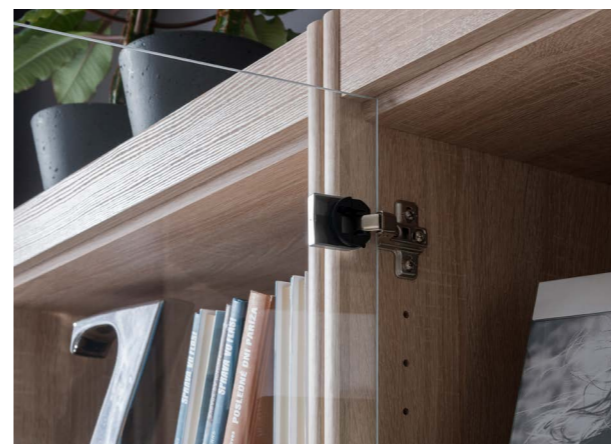

NAJLEPŠIE JE MAŤ VŠETKO V PORIADKU – A TIEŽ KVALITNE.

Nápady na úložné priestory a poriadok radu MEGA sú premyslené nielen spredu dozadu. Ale sú tiež skrz naskrz pevne postavené. To vidíš na detailoch. A v neposlednom rade to poznáš na dlhej životnosti.