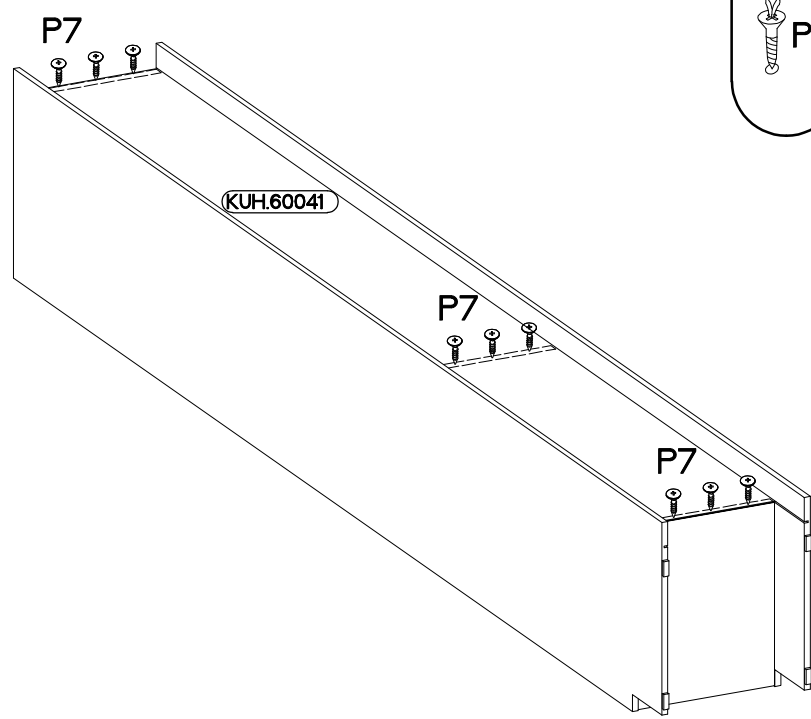

Ersatzteil Nummer	Dimension
KUH.10570	2095x555x16
KUH.10571	2095x555x16
KUH.30009 x4	366x430x16
KUH.40025	367x485x16
KUH.40026 x2	367x485x16
KUH.60041	1996x385x2,5
KUH.90039	399x95x16

ISM-KUH-01994

1

6.5x48x16	+8x30mm
	
F2	A
4	12

2

6,4 x 50mm			
	B	O	E1
	6	1	6

3

6,4 x 50mm

6

1

6

4

5

±3.0x20mm

P7
10-15

6

±4.0x45mm	
	E9
2	2

7

±5/19mm

J

16

8

120x30x15mm

L25

1

±3.5x13mm

P5

2