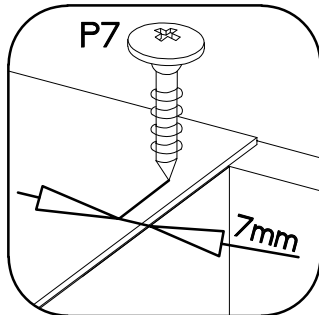

Ersatzteil Nummer	Dimension
KUH.10570	2095x555x16
KUH.10571	2095x555x16
KUH.30009 x4	366x430x16
KUH.40025	367x485x16
KUH.40026 x2	367x485x16
KUH.60041	1996x385x2,5
KUH.90039	399x95x16

ISM-KUH-01994

1

6.5x48x16	+8x30mm
	
F2	A
4	12

2

6,4 x 50mm			
	B	O	E1
	6	1	6

3

6,4 x 50mm

6

1

6

4

5

±3.0x20mm

P7
10-15

6

±4.0x45mm	
	E9
2	2

7

±5/19mm

J

16

8

120x30x15mm

L25

1

±3.5x13mm

P5

2