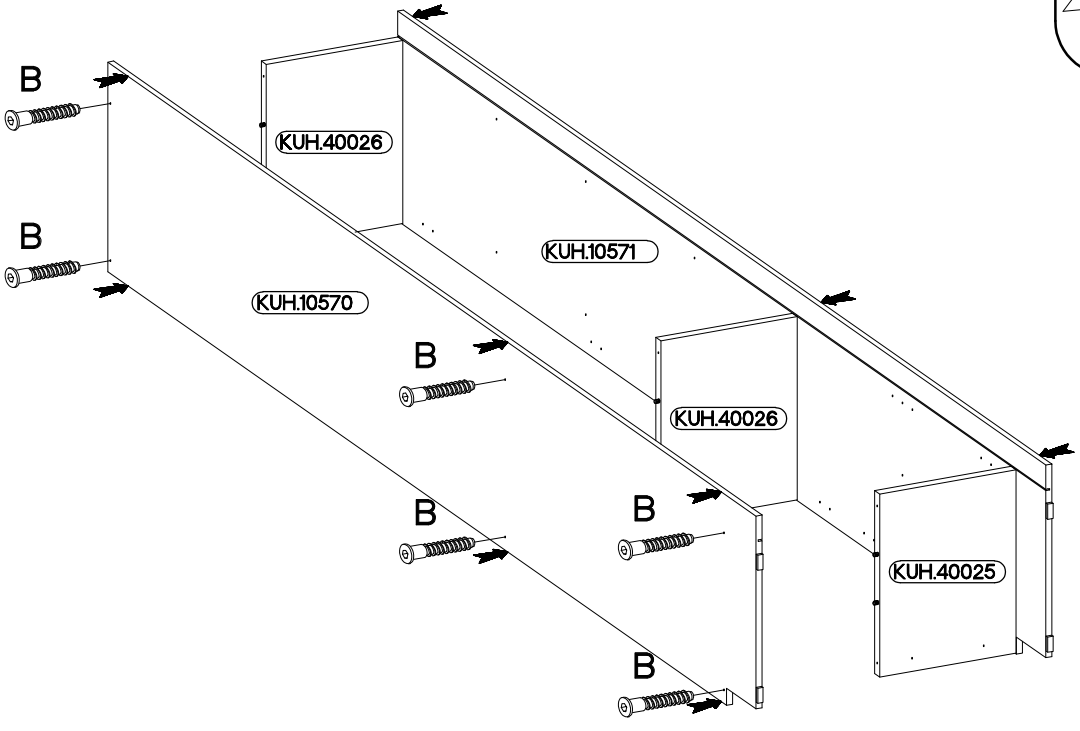

Ersatzteil Nummer	Dimension
KUH.10570	2095x555x16
KUH.10571	2095x555x16
KUH.30009 x4	366x430x16
KUH.40025	367x485x16
KUH.40026 x2	367x485x16
KUH.60041	1996x385x2,5
KUH.90039	399x95x16

ISM-KUH-01994

1

6.5x48x16	+8x30mm
	
F2	A
4	12

2

6,4 x 50mm			
	B	O	E1
	6	1	6

3

6,4 x 50mm

6

1

6

4

5

±3.0x20mm

P7
10-15

6

±4.0x45mm	
	E9
2	2

7

±5/19mm

J

16

8

120x30x15mm

L25

1

±3.5x13mm

P5

2