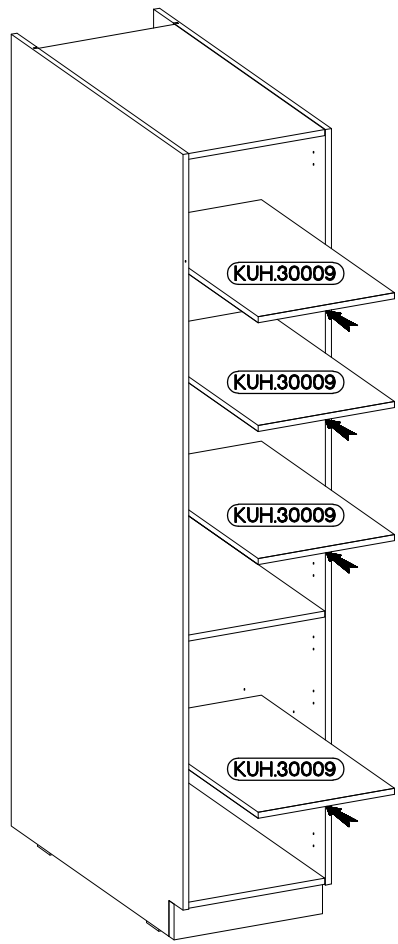

40 DK-2100

max.
5kg

- KUH.30009
- KUH.40025
- KUH.40026

+8x30mm A 12	6,4 x 50mm B 12	 E1 12	 E9 2	6.5x48x16 F2 4	 O 1
+35/0mm [CD] HG 5	120x30x15mm L25 1	+4.0x45mm P4 2	+3.5x13mm P5 12	+3.0x20mm P7 10-15	+5/19mm J 16

Ersatzteil Nummer	Dimension
KUH.10570	2095x555x16
KUH.10571	2095x555x16
KUH.30009 x4	366x430x16
KUH.40025	367x485x16
KUH.40026 x2	367x485x16
KUH.60041	1996x385x2,5
KUH.90039	399x95x16

ISM-KUH-01994

1

6.5x48x16	+8x30mm
	
F2	A
4	12

5

±3.0x20mm

P7
10-15

6

±4.0x45mm	
	E9
2	2

7

±5/19mm

J

16

8

120x30x15mm

L25

1

±3.5x13mm

P5

2