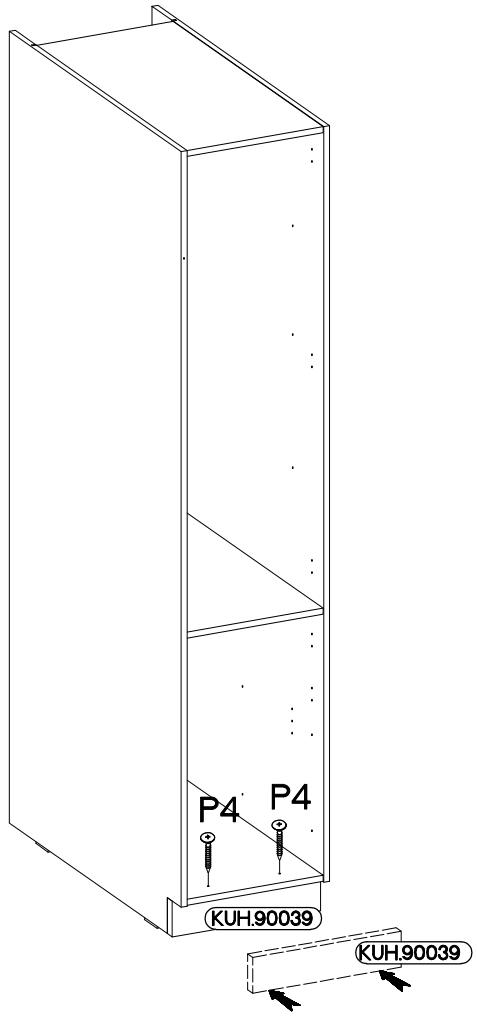

Ersatzteil Nummer	Dimension
KUH.10570	2095x555x16
KUH.10571	2095x555x16
KUH.30009 x4	366x430x16
KUH.40025	367x485x16
KUH.40026 x2	367x485x16
KUH.60041	1996x385x2,5
KUH.90039	399x95x16

ISM-KUH-01994

1

6.5x48x16	+8x30mm
	
F2	A
4	12

2

6,4 x 50mm			
	B	O	E1
	6	1	6

3

6,4 x 50mm

6

1

6

4

5

±3.0x20mm

P7
10-15

6

±4.0x45mm	
	E9
2	2

7

±5/19mm

J

16

8

120x30x15mm

L25

1

±3.5x13mm

P5

2