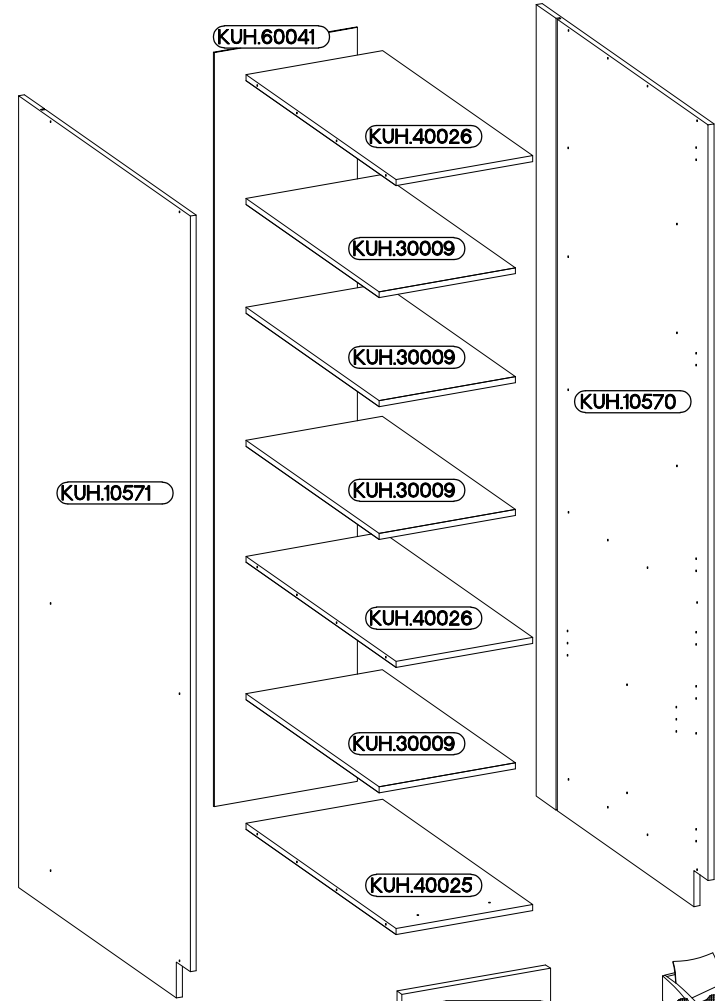

40 DK-2100

max.
5kg

- KUH.30009
- KUH.40025
- KUH.40026

+8x30mm A 12	6,4 x 50mm B 12	 E1 12	 E9 2	6.5x48x16 F2 4	 O 1
+35/0mm [CD] HG 5	120x30x15mm L25 1	+4.0x45mm P4 2	+3.5x13mm P5 12	+3.0x20mm P7 10-15	+5/19mm J 16

Ersatzteil Nummer	Dimension
KUH.10570	2095x555x16
KUH.10571	2095x555x16
KUH.30009 x4	366x430x16
KUH.40025	367x485x16
KUH.40026 x2	367x485x16
KUH.60041	1996x385x2,5
KUH.90039	399x95x16

ISM-KUH-01994

1

6.5x48x16	+8x30mm
	
F2	A
4	12

16

8

120x30x15mm

L25

1

±3.5x13mm

P5

2

1.

2.

3.

4.

5.

x1

SHOP

FRONT