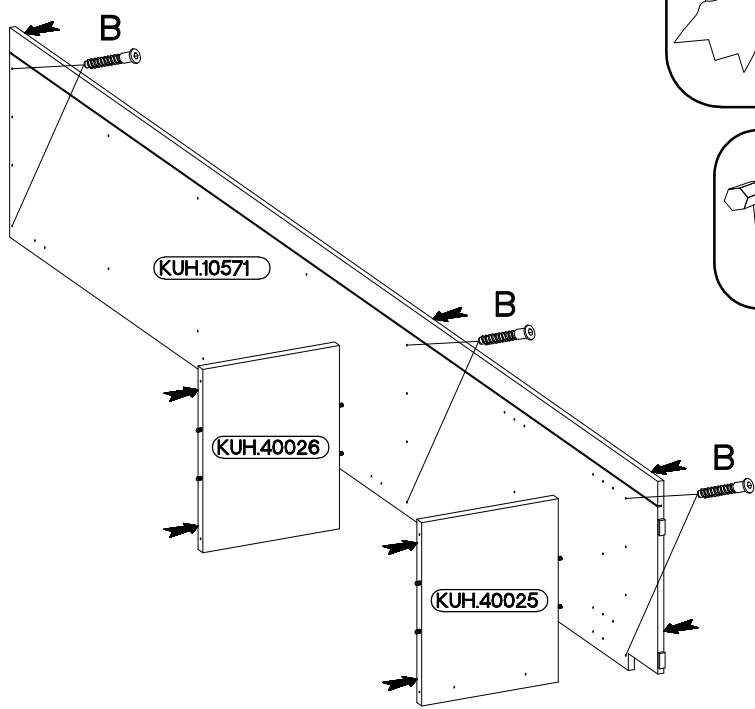

40 DK-2100

max.
5kg

- KUH.30009
- KUH.40025
- KUH.40026

+8x30mm A 12	6,4 x 50mm B 12	 E1 12	 E9 2	6.5x48x16 F2 4	 O 1
+35/0mm [CD] HG 5	120x30x15mm L25 1	+4.0x45mm P4 2	+3.5x13mm P5 12	+3.0x20mm P7 10-15	+5/19mm J 16

Ersatzteil Nummer	Dimension
KUH.10570	2095x555x16
KUH.10571	2095x555x16
KUH.30009 x4	366x430x16
KUH.40025	367x485x16
KUH.40026 x2	367x485x16
KUH.60041	1996x385x2,5
KUH.90039	399x95x16

ISM-KUH-01994

1

6.5x48x16	+8x30mm
	
F2	A
4	12

2

6,4 x 50mm			
	B	O	E1
	6	1	6

3

6,4 x 50mm

6

1

6

4

16

8

120x30x15mm

L25

1

±3.5x13mm

P5

2