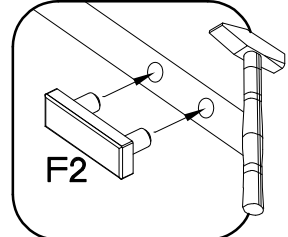

40 DK-2100

max.
5kg

- KUH.30009
- KUH.40025
- KUH.40026

+8x30mm A 12	6,4 x 50mm B 12	 E1 12	 E9 2	6.5x48x16 F2 4	 O 1
+35/0mm [CD] HG 5	120x30x15mm L25 1	+4.0x45mm P4 2	+3.5x13mm P5 12	+3.0x20mm P7 10-15	+5/19mm J 16

Ersatzteil Nummer	Dimension
KUH.10570	2095x555x16
KUH.10571	2095x555x16
KUH.30009 x4	366x430x16
KUH.40025	367x485x16
KUH.40026 x2	367x485x16
KUH.60041	1996x385x2,5
KUH.90039	399x95x16

ISM-KUH-01994

1

6.5x48x16	+8x30mm
	
F2	A
4	12

2

6,4 x 50mm			
	B	O	E1
	6	1	6

3

6,4 x 50mm

6

1

6

4

16

8

120x30x15mm

L25

1

±3.5x13mm

P5

2