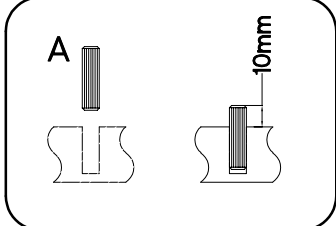

40 DK-2100

max.
5kg

- KUH.30009
- KUH.40025
- KUH.40026

+8x30mm A 12	6,4 x 50mm B 12	 E1 12	 E9 2	6.5x48x16 F2 4	 O 1
+35/0mm [CD] HG 5	120x30x15mm L25 1	+4.0x45mm P4 2	+3.5x13mm P5 12	+3.0x20mm P7 10-15	+5/19mm J 16

Ersatzteil Nummer	Dimension
KUH.10570	2095x555x16
KUH.10571	2095x555x16
KUH.30009 x4	366x430x16
KUH.40025	367x485x16
KUH.40026 x2	367x485x16
KUH.60041	1996x385x2,5
KUH.90039	399x95x16

ISM-KUH-01994

1

6.5x48x16	+8x30mm
	
F2	A
4	12

2

6,4 x 50mm			
	B	O	E1
	6	1	6

3

6,4 x 50mm

6

1

6

4

16

8

120x30x15mm

L25

1

±3.5x13mm

P5

2