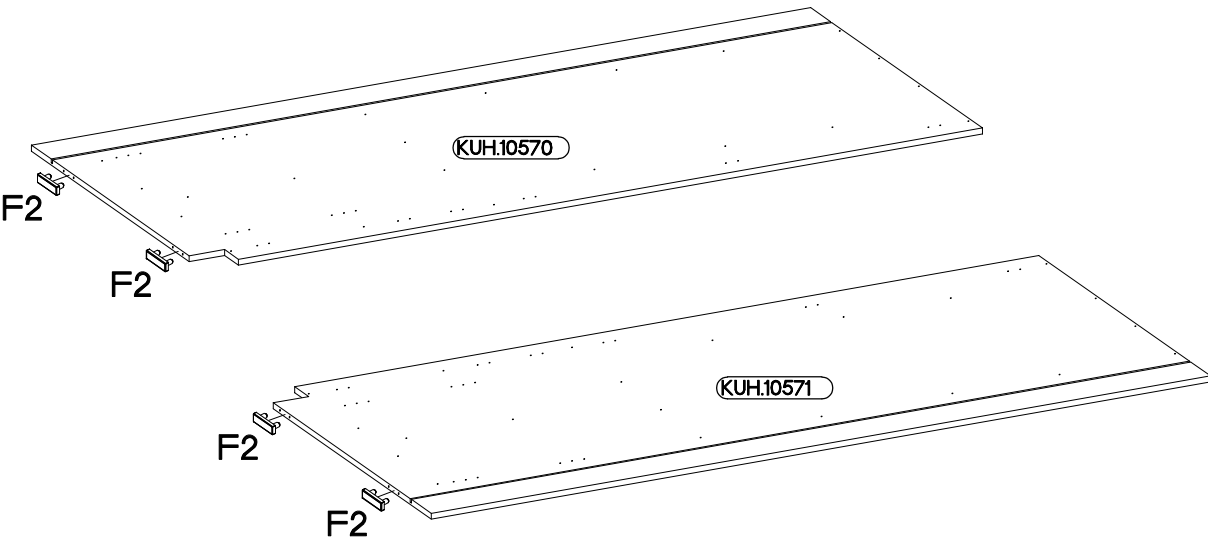

40 DK-2100

max.
5kg

- KUH.30009
- KUH.40025
- KUH.40026

+8x30mm A 12	6,4 x 50mm B 12	 E1 12	 E9 2	6.5x48x16 F2 4	 O 1
+35/0mm [CD] HG 5	120x30x15mm L25 1	+4.0x45mm P4 2	+3.5x13mm P5 12	+3.0x20mm P7 10-15	+5/19mm J 16

Ersatzteil Nummer	Dimension
KUH.10570	2095x555x16
KUH.10571	2095x555x16
KUH.30009 x4	366x430x16
KUH.40025	367x485x16
KUH.40026 x2	367x485x16
KUH.60041	1996x385x2,5
KUH.90039	399x95x16

ISM-KUH-01994

1

6.5x48x16	+8x30mm
	
F2	A
4	12

2

6,4 x 50mm			
	B	O	E1
	6	1	6

3

6,4 x 50mm

6

1

6

4

16

8

120x30x15mm

L25

1

±3.5x13mm

P5

2